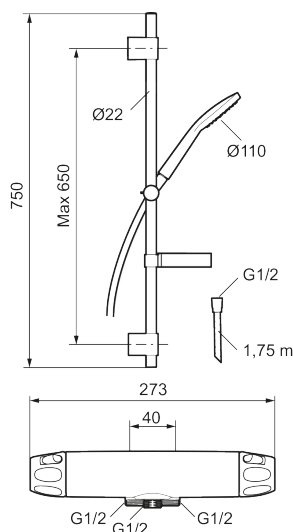

9000XE duschpaket

9000XE Duschpaket är vårt kompletta duschpaket med blandare och duschset i krom. Blandaren tillsammans med det generöst tilltagna munstycket ger en behaglig duschupplevelse med bra tryck och spridning utan att slösa på vattnet. Duschpaketet monteras enkelt i alla typer av badrum och kan kompletteras med badkarspip.

Art.nr: 86863000 RSK: 8283687 Flöde 3 bar: 7,6 l/min

Utförande: Krom, 40 c/c, inlopp ned

Unika egenskaper

Skyddsmodul

- Tryckbalanserad termostatblandare med duschset
- Eco Flow
- Säkerhetsspärr 38 °C
- Eco-stopp
- Återströmningsskydd enligt EU-standard SS-EN 1717, uppfyller även kraven med dubbla backventiler gällande återströmning enligt Säker Vatten § 5.3
- Duschsetet har handdusch med kalkavvisande sil, slang, duschstång med väggfästning och tvålhylla
- Lead Free (blyfri)
- Duschansl. utsprång från vägg: 51 mm