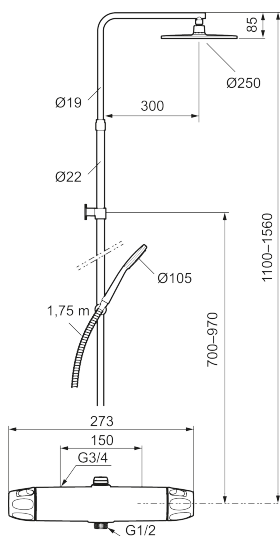

9000XE takduschpaket

9000XE Takduschpaket är ett takduschpaket i borstad krom. Duschstången har teleskopfunktion, vilket innebär att höjden på väggfästet kan anpassas efter det specifika badrummets takhöjd, personens längd och/eller önskemål på avstånd till taksilen.

Art.nr: 86831503 RSK: 8283221 Flöde 3 bar: 7,6 l/min
Utförande: Borstad krom, 150 c/c

Unika egenskaper

Skyddsmodul **EB**

- OBS! 150 c/c
- Tryckbalanserad termostatblandare med takduschset
- Med reversibelt överstycke
- Eco Flow
- Säkerhetsspärr 38 °C
- Eco-stopp
- Återströmningsskydd enligt EU-standard SS-EN 1717, uppfyller även kraven med dubbla backventiler gällande återströmning enligt Säker Vatten § 5.3
- Tak- och handdusch med kalkavvisande sil
- Slang, duschstång med väggfästning (kan kapas vid behov)
- Väggfäste fritt justerbart i höjdlid, 700–970 mm från anslutning och 50–110 mm utsprång från vägg, 2x20 mm distanser medföljer, med väggfästning, dold rörskarv
- Lead Free (blyfri)
- Ljudklass 1
- Duschansl. utsprång från vägg: 81 mm