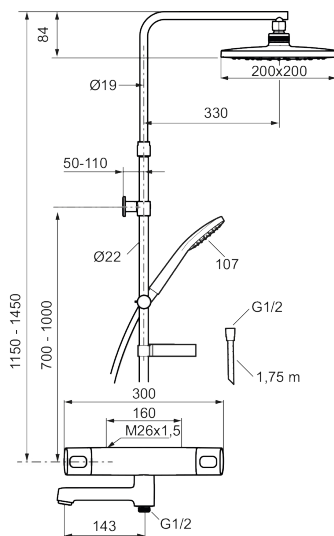

Art.nr: 83931000 RSK: 8283731 Flöde 3 bar: 7,9 l/min

Utförande: Krom, 160 c/c

### Unika egenskaper

Skyddsmodul **EB**

- Tryckbalanserad termostatblandare med takduschset
- Med reversibelt överstycke
- Eco Flow
- Säkerhetsspärr 38 °C
- Eco-stopp
- Med typgodkända backventiler
- Tak- och 3-ställig handdusch med kalkavvisande sil
- Slang, tvålhylla och duschstång med väggfästning (kan kapas vid behov)
- Väggfäste fritt justerbart i höjdlid, 700–1000 mm från anslutning och 50–110 mm utsprång från vägg, 2x20 mm distanser medföljer, med väggfästning, dold rörskarv
- Duschansl. utsprång från vägg: 69