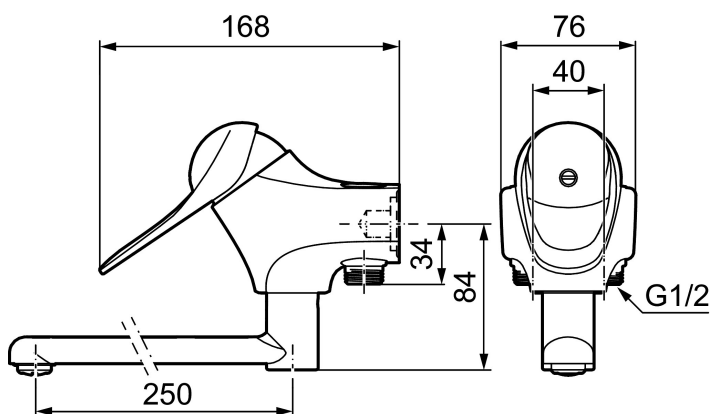

## 9000E köks- och tvättställsblandare

Vägghängd ettgreppsblandare 40 c/c, mjukstängande med keramisk tätning.

Inbyggd omställningsbar flödesbegränsning och temperaturspär. Tillverkade i 4MS-godkänd mässingslegering.

Art.nr: 81410000 RSK: 8310488 Flöde 3 bar: 7,9 l/min

Utförande: Krom 40 c/c, med underliggande pip

### Unika egenskaper

Skyddsmodul 

- Kallstart
- Mjukstängande med keramisk avstängning
- Med vägg tätning
- Inbyggd, lätt omställbar flödesbegränsning och temperaturspär
- Anslutning ned, kan ändras till anslutning upp, nippel och plugg skiftas
- Inkl. underliggande pip, längd 250 mm
- Piputsprång från vägg: 310 mm
- OBS! Får ej användas tillsammans med självstängande handdusch