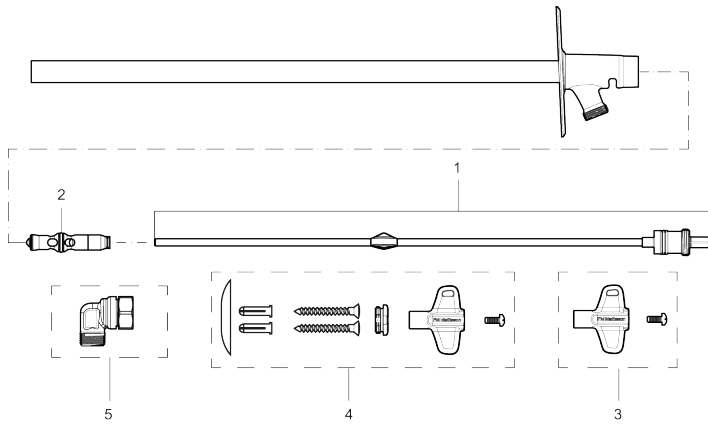

Trädgårds Kran FMM 4296

Art.nr: 4296XXXX_variant

Unika egenskaper