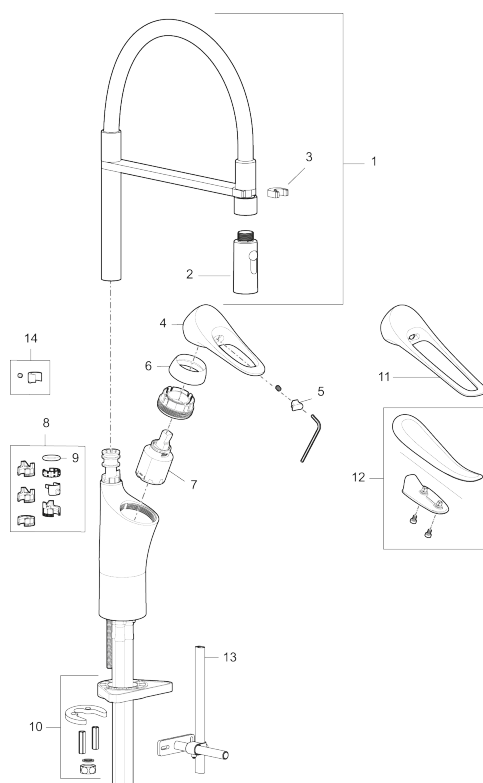

Art.nr: 86130010 **RSK:** 8311619 **Flöde 3 bar:** 6,0 l/min

Utförande: Krom

Unika egenskaper

Skyddsmodul 

- Kallstartsfunktion
- Mjukstängande med keramisk avstängning
- Inbyggd, lätt omställbar flödesbegränsning och temperaturspär
- Svängbar pip. Spärrbricka medföljer för 60°, 85°, 110° eller 360°
- 2-stråligt munstycke med koncentrerad strålbild och handdusch
- Flexibla anslutningsrör i metallspunnen Soft PEX®, lekande G3/8
- Lead Free (blyfri)
- Ljudklass 1
- Hålmått Ø34-37 mm

PRODUKTBESKRIVNING

9000XE flexi köksblandare

9000XE Köksblandare med flexi-pip i krom har löstagbar handdusch. Tack vare flexibiliteten med den löstagbara pipen och valbar strålbild kommer den åt överallt. Köksblandaren är blyfri och har våra smarta, innovativa och energibesparande funktioner såsom kallstart, mjukstängning, temperaturspär samt energi- och vattenbesparande strålsamlare.

Art.nr: 86130010

RSK: 8311619

Reservdelslista

NR.	ART.NR	RSK	BESKRIVNING
1	S600059	8394011	Pip, komplett, krom
1	S600059.75	8387088	Pip, komplett, borstad krom
2	S600060	8394012	Munstycke
3	S600061	8393993	Pipfäste
4	S600096	8387022	Spak, komplett, krom
4	S600096.75	8387024	Spak, komplett, borstad krom
5	S600097	8387025	Färgmarkering
6	S600101	8387029	Täckhylsa, krom
6	S600101.75	8387031	Täckhylsa, borstad krom
7	S600100	8387028	Insats, med serviceverktyg, för köksblandare (LEED) och tvättställsblandare

NR.	ART.NR	RSK	BESKRIVNING
7	S600099	8387027	Insats, utan serviceverktyg, för köksblandare (LEED) och tvättställsblandare
8	58641000	8594560	Piplåssats
9	37801550	8295350	O-ring 15,54 x 2,62, 2-pack
10	S600159	8387097	Monteringssats, köksblandare
11	S600175	8387083	Care-spak, komplett
12	S600106	8397001	Care-kit
13	S600308	8387263	Stabiliseringsstag
14	S600140	8387023	Stoppskruv med spärsegment, för fast pip