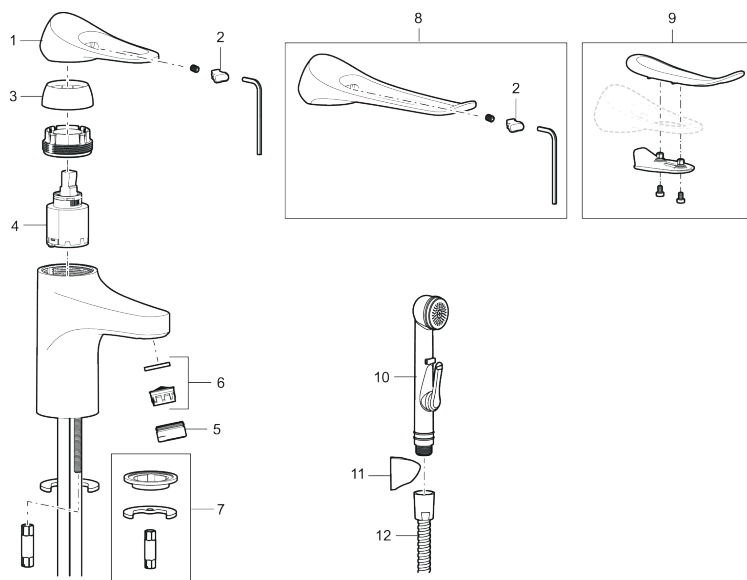

PRODUKTBEKRIVELSE

Håndvaskarmatur 9000XE

9000XE håndvaskarmatur er et håndvaskarmatur i børstet krom. Det klassiske design kombineret med et mådeholdent vandforbrug gør det til det oplagte valg til badeværelset. Produktet leveres med løft-op bundventil.

Artikel-nummer: 86530013

VVS: 701484314

Reservedelsliste

NR.	FMM-NR	VVS	BESKRIVELSE
1	S600096		Greb, krom
1	S600096.75		Greb, børstet krom
2	S600097		Farvebrik til greb
3	S600101		Dækkappe, krom
3	S600101.75		Dækkappe, børstet krom
4	S600100		Patron med værktøj, for køkkenbatterier (LEED) og håndvaskarmaturer
4	S600099		Patron, uden værktøj, for køkkenbatterier (LEED) og håndvaskarmaturer
4	S600178		Patron med serviceværktøj
4	S600272	745136005	Patron, uden værktøj
5	S600156		Perlatorhylster M24 udv., 13 mm, krom
5	S600156.75		Perlatorhylster M24 udv., 13 mm, børstet krom
6	S600072		Strålesamlerindsats, 3 l/min ved 2-6 bar
6	S600226		Strålesamlerindsats, 1,7 l/min ved 2-6 bar
7	S600160	745137578	Monteringssæt til håndvaskarmatur
8	S600175		Care-greb, komplet
9	S600106		Care-kit