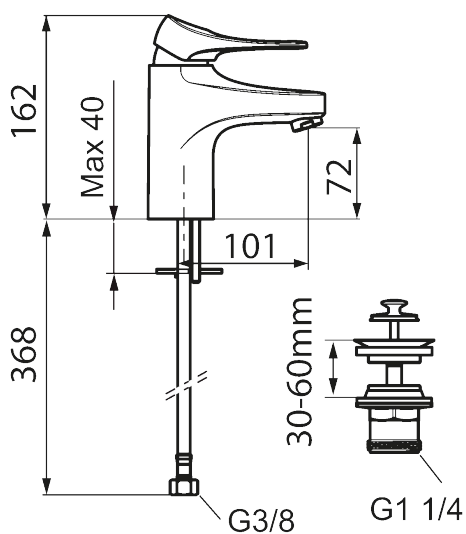

Unikke egenskaber

Tilbageløbssikring

Håndvaskarmatur 9000XE

9000XE håndvaskarmatur er et håndvaskarmatur i børstet krom. Det klassiske design kombineret med et mådeholdent vandforbrug gør det til det oplagte valg til badeværelset. Produktet leveres med løft-op bundventil.

Artikel-nummer: 86530013 VVS: 701484314 Flow 3 bar: 4,5 l/m

Beskrivelse: Børstet krom

- Løft-op bundventil med underdel i hvid plast.
- Koldstart.
- 101 mm fremspring.
- Soft Closing og keramisk kartusche.
- Indbygget temperatur- og flowbegrænser.
- Eco Flow (energi- og vandbesparende perlator).
- Fleksible tilslutningsslanger i metalflettet Soft-PEX[®], G3/8.
- Lead Free (blyfri).
- Hulstørrelse Ø34-37 mm.
- Lydklasse 1.
- **10 års funktionsgaranti.**

PRODUKTBEKRIVELSE

Håndvaskarmatur 9000XE

9000XE håndvaskarmatur er et håndvaskarmatur i børstet krom. Det klassiske design kombineret med et mådeholdent vandforbrug gør det til det oplagte valg til badeværelset. Produktet leveres med løft-op bundventil.

NR.	FMM-NR	VVS	BESKRIVELSE
10	S600206		Selvlukkende håndbruser, krom
11	S600208		Håndbruseholder, krom
12	S600152		Slange til håndbruser 1,5 m, krom