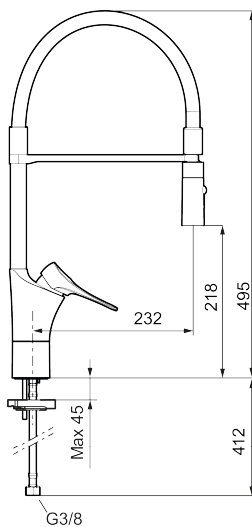

Art.nr: 86130010 **RSK:** 8311619 **Flöde 3 bar:** 6,0 l/min

Utförande: Krom

Unika egenskaper

Skyddsmodul 

- Kallstartsfunktion
- Mjukstängande med keramisk avstängning
- Inbyggd, lätt omställbar flödesbegränsning och temperaturspär
- Svängbar pip. Spärrbricka medföljer för 60°, 85°, 110° eller 360°
- 2-stråligt munstycke med koncentrerad strålbild och handdusch
- Flexibla anslutningsrör i metallspunnen Soft PEX®, lekande G3/8
- Lead Free (blyfri)
- Ljudklass 1
- Hålmått Ø34-37 mm