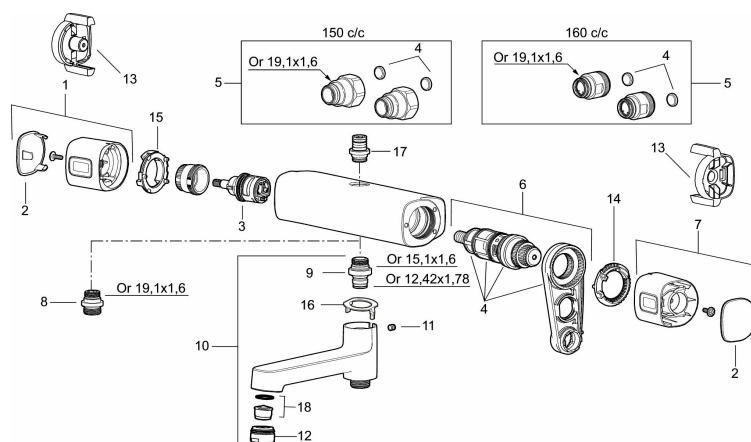

## SILJAN badkarsblandare

Art.nr: 83915000 RSK: 8362059

Utförande: Krom, 160 c/c, utan badkarspip

- Utlopp upp och ned
- Tryckbalanserad termostatblandare
- Med reversibelt överstycke
- Säkerhetsspärr 38°
- Eco-stopp
- Med stigrör och handduschkållare med G1/2-anslutning
- Utan pip, pipanslutning M26x1,5 utv. (se pip art.nr. 2810-xxxx)
- Med typgodkända backventiler
- Duschansl. utsprång från vägg: 69 mm

## Reservdelslista

NR.	ART.NR	RSK	BESKRIVNING
1	35480009	8592029	Ratt, mängdratt, komplett
2	39031500	8592052	Täcklock
3	35980009	8585850	Keramiskt överstycke, reversibelt
4	38680009	8591701	Filtersats, inkl. o-ringar, serviceverktyg
5	59800800	8592005	Anslutningsnippel 160 c/c
5	59810800	8592006	Anslutningsnippel 150 c/c (vänstergångad)
6	S600275	8397029	Reglerpaket, komplett med serviceverktyg
7	35480109	8592033	Ratt, temperaturratt, komplett
8	39710800	8591967	Nippel M18x1-G1/2 (duschblandare)
9	39754000	8591969	Nippel M18x1 med o-ring (badkarsblandare)
10	83990000	8154079	Utloppspip med vridpipomkastare
11	38086000	8439701	Låsskruv
12	29142400	8281526	Hylsa M24 utv., 13 mm
13	35976209	8592039	Care-vred , svart, 2-pack
14	38523000	8592058	Skållningsskyddsring
15	38531000	8592059	Stoppring, standard
15	38531040	8592060	Stoppring, reversibelt
16	38521000	8295345	Spärring
17	39716000		Utloppsnippel M18x1
18	29102650	8281547	Strålsamlarinsats 20–24 l/min vid 300 kPa