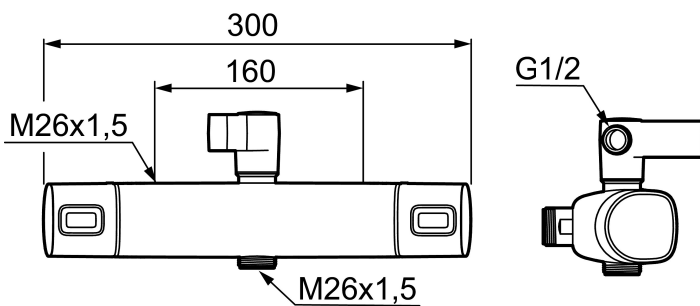

SILJAN badkarsblandare

Art.nr: 83915000 RSK: 8362059

Utförande: Krom, 160 c/c, utan badkarspip

- Utlopp upp och ned
- Tryckbalanserad termostatblandare
- Med reversibelt överstycke
- Säkerhetsspärr 38°
- Eco-stopp
- Med stigrör och handduschkållare med G1/2-anslutning
- Utan pip, pipanslutning M26x1,5 utv. (se pip art.nr. 2810-xxxx)
- Med typgodkända backventiler
- Duschansl. utsprång från vägg: 69 mm

Unika egenskaper

Skyddsmodul