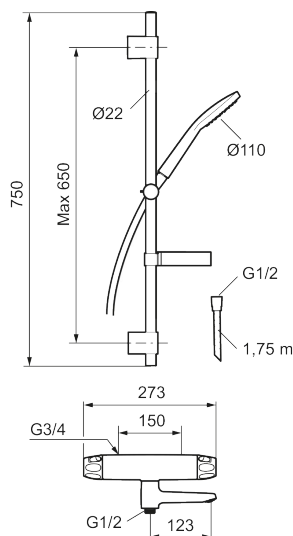

## 9000XE dusjpakke for badekar

9000XE badekar- og dusjsett er vårt komplette dusjsett med badekarsbatteri og dusjsett i krom. Blandebatteriet, kombinert med det store dusjhodet, gir en behagelig dusjopplevelse med godt trykk og bred stråle uten å sløse med vann. Dusjsettet er enkelt å installere i alle typer bad.

Artikkelnummer: 86911500 NRF: 1458557 Flow 3 bar: 22,9 l/m  
Utførende: Krom

- Sikkerhetsbatteri med dusjgarnityr
- Med såpeskål
- Hånddusj med kalkavvisende sil
- Hånddusj 7,6 l/min
- Glidestangen har fleksibelt øvre veggfeste
- Lead Free (blyfri)
- **10 års funksjonsgaranti og klargjort for ombruk**