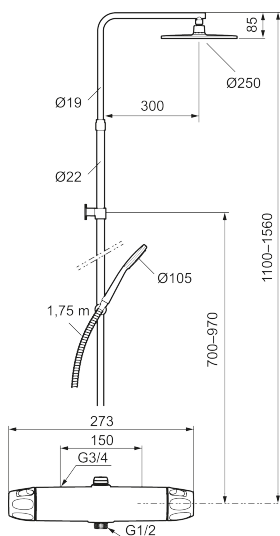

9000XE takduschpaket

9000XE Takduschpaket är ett takduschpaket i borstad krom. Duschstången har teleskopfunktion, vilket innebär att höjden på väggfästet kan anpassas efter det specifika badrummets takhöjd, personens längd och/eller önskemål på avstånd till taksilen.

Art.nr: 86831503 RSK: 8283221 Flöde 3 bar: 7,6 l/min
Utförande: Borstad krom, 150 c/c

Unika egenskaper

Skyddsmodul 

- OBS! 150 c/c
- Tryckbalanserad termostatblandare med takduschset
- Med reversibelt överstycke
- Eco Flow
- Säkerhetsspärr 38 °C
- Eco-stopp
- Återströmningsskydd enligt EU-standard SS-EN 1717, uppfyller även kraven med dubbla backventiler gällande återströmning enligt Säker Vatten § 5.3
- Tak- och handdusch med kalkavvisande sil
- Slang, duschstång med väggfästning (kan kapas vid behov)
- Väggfäste fritt justerbart i höjdlid, 700–970 mm från anslutning och 50–110 mm utsprång från vägg, 2x20 mm distanser medföljer, med väggfästning, dold rörskarv
- Lead Free (blyfri)
- Ljudklass 1
- Duschansl. utsprång från vägg: 81 mm

NR.	ART.NR	RSK	BESKRIVNING
7	S600271	8397030	Termostatsinsats, utan serviceverktyg
8	S600088	8439712	Nippel M18x1-G1/2 (duschblandare)
9	S600112	8920116	Utloppsnyppel M18x1
9	S600265		Utloppsnyppel M18x1, med flödesbegränsare 9 l/min
10	59800800	8592005	Anslutningsnyppel 160 c/c
11	38632006	8590311	Filter, 2-pack
12	S600105	8439713	Care-vred, svart, 2-pack
13	S600092	8237548	Duschsil, krom
13	S600092.75	8237550	Duschsil, borstad krom
14	S600091	8233001	Handdusch, krom
14	S600091.75	8233003	Handdusch, borstad krom
15	S600093	8239502	Handduschhållare, krom
15	S600093.75	8284780	Handduschhållare, borstad krom
16	S600109	8252036	Duschslang, 1750 mm, krom
16	S600109.75	8252038	Duschslang, 1750 mm, borstad krom
17	S600094	8221921	Väggfäste, krom
18	S600298	3870203	Serviceverktyg