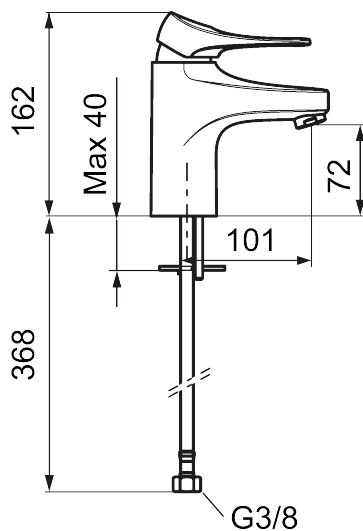

Unike funksjoner

Tilbakeslagssikring

9000XE servantbatteri

9000XE Servantbatteri LEED/BREEAM-tilpasset er et servantbatteri i børstet krom. Den klassiske designen i kombinasjon med et sparsomt vannforbruk gjør det til et opplagt valg på badet. Produktet er LEED/BREEAM-tilpasset. Det innebærer at det oppfyller de vannmengdekravene som stilles til visse ny- og ombygginger.

Artikkelnummer: 86507113 NRF: 4300134 Flow 3 bar: 4,5 l/m
Utførende: Børstet krom, LEED/BREEAM-tilpasset

- Mykstengende
- Kaldstart
- Eco Flow (energi- og vannbesparende strålesamler)
- Vannmengdebegrenser og temperatursperre
- Lead Free (blyfri)
- Lydklasse 1
- Fleksible Soft PEX[®]-rør med 3/8" mutter