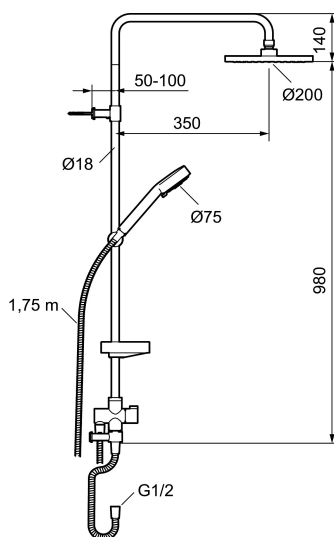

9000E takdusjsett flexi

9000E-serien forfines og kompletteres stadig. Ergonomi og økologi går hånd i hånd med kvalitet og god design. Serien har utmerket seg på flere områder innen miljøhensyn og sikkerhetstenkende og samme egenskaper har etterstrebet i skapningen av denne nye dusjen. Ingen detaljer er gitt til tilfeldighetene og dusjen gir et meget robust inntrykk.

Takdusjsettet har en sjenerøs takdusj og en tostrålig hånddusj med omkasterfunksjon.

Artikkelnummer: 93926000 NRF: 4304823 Flow 3 bar: 12,0 l/m

Utførende: Krom

- For montering på kraner med utløp ned
- Kalkavissende sil
- Såpehylle og dusjomkaster
- 2-strålig hånddusj
- Takdusj og hånddusj Eco Flow 12 l/min
- Veggrør kappes etter behov
- Underkobling med slange 0,75 m