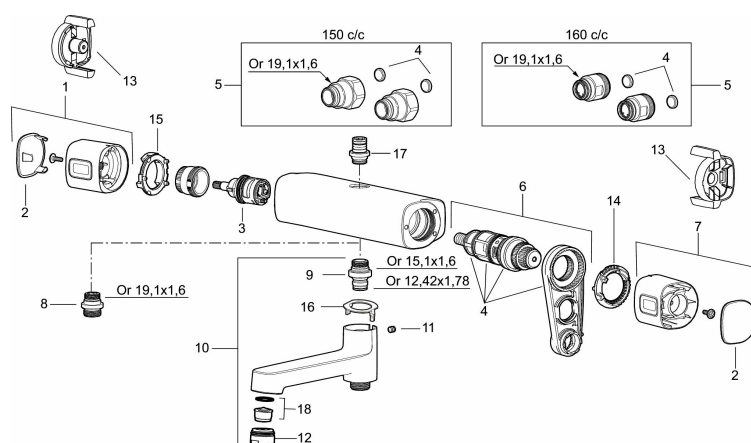

Art.nr: 83821500

RSK: 8377321

Reservdelslista

NR.	ART.NR	RSK	BESKRIVNING
1	35480009	8592029	Ratt, mängdratt, komplett
2	39031500	8592052	Täcklock
3	35980009	8585850	Keramiskt överstycke, reversibelt
4	38680009	8591701	Filtersats, inkl. o-ringar, serviceverktyg
5	59800800	8592005	Anslutningsnippel 160 c/c
5	59810800	8592006	Anslutningsnippel 150 c/c (vänstergängad)
6	S600275	8397029	Reglerpaket, komplett med serviceverktyg
7	35480109	8592033	Ratt, temperaturratt, komplett
8	39710800	8591967	Nippel M18x1-G1/2 (duschblandare)
9	39754000	8591969	Nippel M18x1 med o-ring (badkarsblandare)
10	83990000	8154079	Utloppspip med vridpipomkastare
11	38086000	8439701	Låsskruv
12	29142400	8281526	Hylsa M24 utv., 13 mm
13	35976209	8592039	Care-vred , svart, 2-pack
14	38523000	8592058	Skållningsskyddsring
15	38531000	8592059	Stoppring, standard
15	38531040	8592060	Stoppring, reversibelt

NR.	ART.NR	RSK	BESKRIVNING
16	38521000	8295345	Spärring
17	39716000		Utloppsnyckel M18x1
18	29102650	8281547	Strålsamlarinsats 20–24 l/min vid 300 kPa