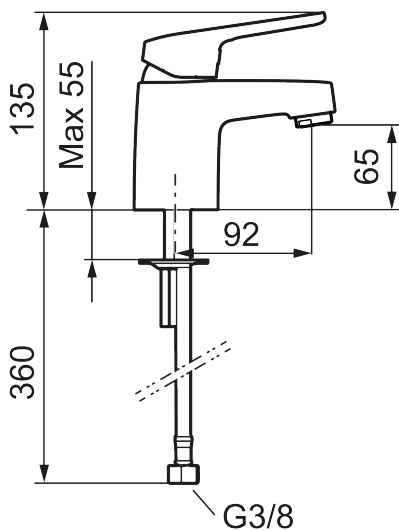

Artikel-nummer: 83520010 VVS: 701573504 Flow 3 bar: 6,4 l/m

Beskrivelse: Krom

Unikke egenskaber

Tilbageløbssikring

- Koldstart.
- 92 mm fremspring.
- Soft Closing og keramisk kartusche.
- Indbygget temperatur- og flowbegrænser.
- Eco Flow (energi- og vandbesparende perlator).
- Flexible tilslutningsslanger.
- Hulstørrelse Ø32-36 mm.
- 5 års trykgaranti.

Artikel-nummer: 83520010 VVS: 701573504

Reservedelsliste

NR.	FMM-NR	VVS	BESKRIVELSE
1	58501000		Greb, krom
2	58511000		Farvebrik
3	58521000	745137429	Dækkappe, krom
4	58530140	745137420	Bespændingsnippel med serviceværktøj
5	S600298		Serviceværktøj
6	S600273	745136006	Keramisk patron med værktøj, koldstart
6	59115500	745136014	Patron, uden koldstart
6	59126000		Patron med værktøj, Ecoplus (Grøn ring)
7	29142400		Perlatorhylster M24 udv., 13 mm

NR.	FMM-NR	VVS	BESKRIVELSE
8	S600160		Monteringssæt til håndvaskarmatur
9	35974009	745136114	Care-kit
10	58504000		Care-greb, komplet
11	29390000		Nippel M42X1,5
12	29102910		Strålesamlerindsats, 5,5–6,5 l/min ved 3 bar