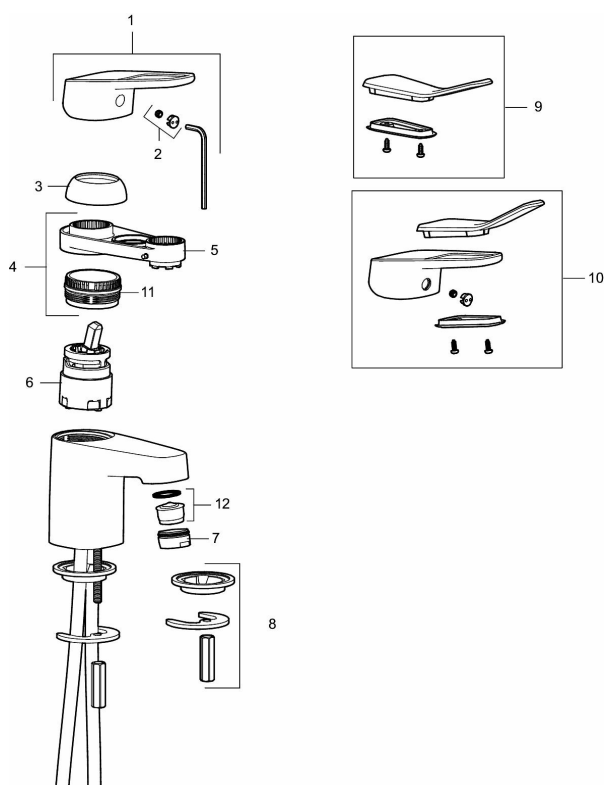

Artikel-nummer: 83520010 VVS: 701573504 Flow 3 bar: 6,4 l/m

Beskrivelse: Krom

Unikke egenskaber

Tilbageløbssikring

- Koldstart.
- 92 mm fremspring.
- Soft Closing og keramisk kartusche.
- Indbygget temperatur- og flowbegrænser.
- Eco Flow (energi- og vandbesparende perlator).
- Flexible tilslutningsslanger.
- Hulstørrelse Ø32-36 mm.
- 5 års trykgaranti.

PRODUKTBEKRIVELSE

Håndvaskarmatur Siljan Mini

Bløde, følsomme linjer og spejlblankt ydre. Vi har stræbt efter renhed, enkelthed og funktionalitet, alt imens vi værner om miljøet. Vi har lagt ekstra fokus på design og ved hjælp af tilbagevendende former, skabt en tydelig familiær følelse. Stor eller lille? Med Siljan tilbyder vi produkter der til alle, uanset smag og boligstørrelse. En stor lille nyhed Siljan Mini håndvaskarmaturet. Mini er specielt designet til små boliger, små badeværelser eller små hænder – Du vælger! Selvfølgelig får du samme høje kvalitet, bare i lidt mindre format.

Artikel-nummer: 83520010 VVS: 701573504

Reservedelsliste

NR.	FMM-NR	VVS	BESKRIVELSE
1	58501000		Greb, krom
2	58511000		Farvebrik
3	58521000	745137429	Dækkappe, krom
4	58530140	745137420	Bespændingsnippel med serviceværktøj
5	S600298		Serviceværktøj
6	S600273	745136006	Keramisk patron med værktøj, koldstart
6	59115500	745136014	Patron, uden koldstart
6	59126000		Patron med værktøj, Ecoplus (Grøn ring)
7	29142400		Perlatorhylster M24 udv., 13 mm