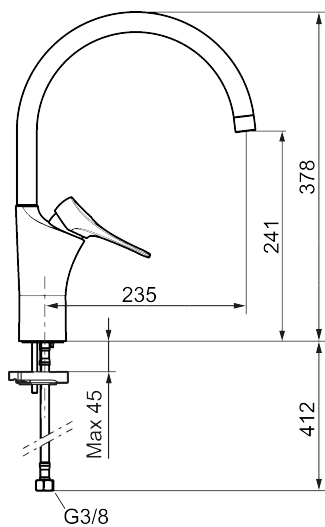

9000XE köksblandare

9000XE Köksblandare med C-pip i borstad krom platsar i vilket kök som helst, oavsett storlek. Köksblandaren är blyfri och har våra smarta, innovativa och energibesparande funktioner såsom kallstart, mjukstängning, temperaturspärri samt energi- och vattenbesparande strålsamlare. Den tidlösa och ändamålsenliga designen gör den till ett lika funktionellt som estetiskt hållbart inslag i det moderna hemmet. Produkten är LEED/BREEAM-anpassad vilket innebär att den uppfyller flödeskraven som ställs på vissa ny- och ombyggnationer.

Art.nr: 86007413 **RSK:** 8312010 **Flöde 3 bar:** 6,0 l/min

Utförande: Borstad krom, LEED/BREEAM-anpassad

Unika egenskaper

Skyddsmodul 

- Kallstartsfunktion
- Mjukstängande med keramisk avstängning
- Inbyggd, lätt omställbar flödesbegränsning och temperaturspärri
- Eco Flow (energi- och vattenbesparande strålsamlare)
- Hög, svängbar pip. Spärbricka medföljer för 60°, 85°, 110° eller 360°
- Flexibla anslutningsrör i metallspunnen Soft PEX[®], lekande G3/8
- Lead Free (blyfri)
- Ljudklass 1
- Hålmått Ø34-37 mm