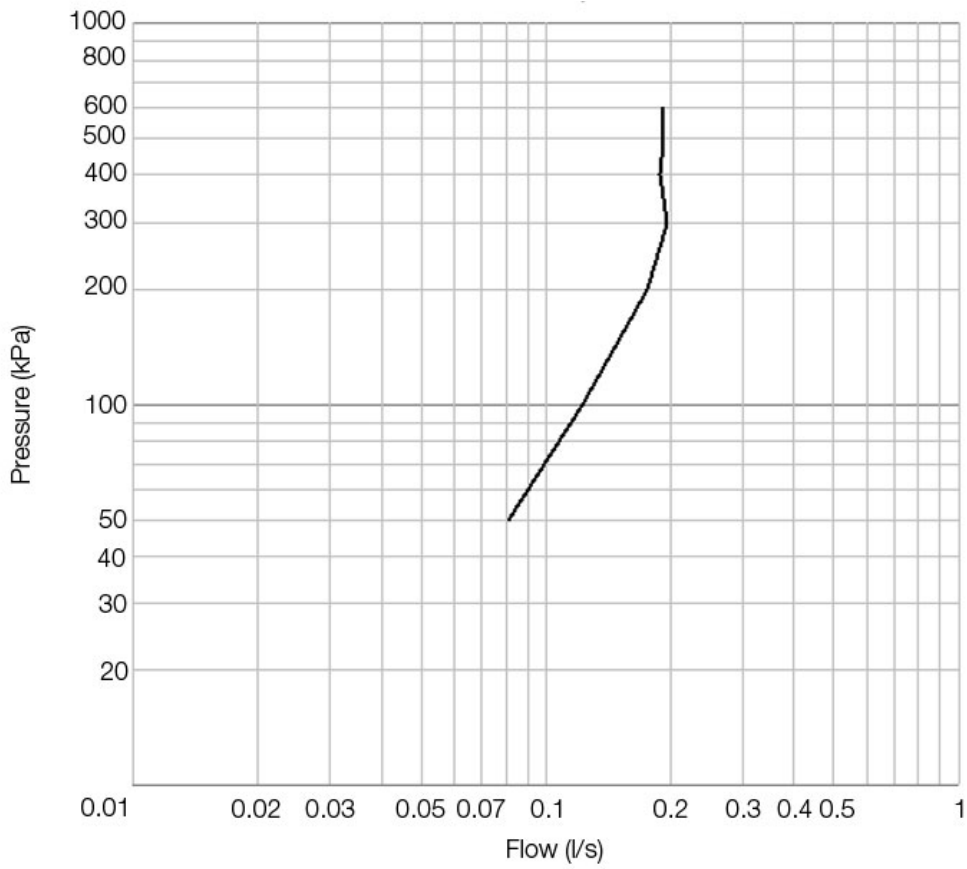

FMM 9231 -0000 Hand shower

FMM 9231 -0000 Spout