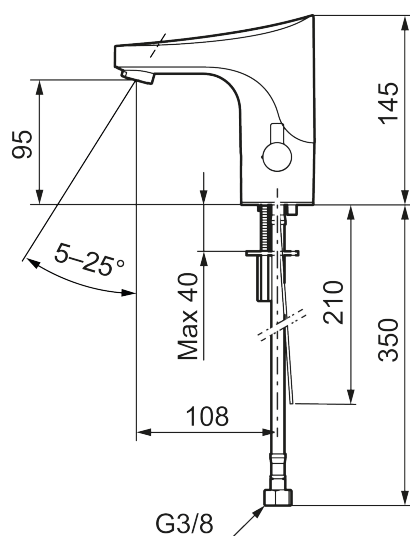

Unika egenskaper

Skyddsmodul  EB

MEDICARE tronic WMS tvättställsblandare, batteridrift

MEDICARE tronic tvättställsblandare är en beröringsfri lösning som bidrar till förbättrad hygien och minskad smittspridning. Blandaren finns för både nätdrift och batteridrift och ger flexibilitet vid installation i olika typer av miljöer. Den ställbara strålsamlaren kan enkelt justeras så att vattenstrålen riktas bort från bottenventilen, vilket bidrar till förbättrad hygien och minskad risk för återstänk.

- IP-klass sensor: IP67
- Återströmningsskydd enligt EU-standard SS-EN 1717
- Miljövänliga material, bly- och nickelfri

Installation:

- Temperaturvred kan demonteras och ersättas med ett medföljande lock
- Batteridrift, anpassningsbar för nät drift
- Vid nät drift använd adaptersats art.nr. S600147
- Hålmått Ø33,5-37 mm