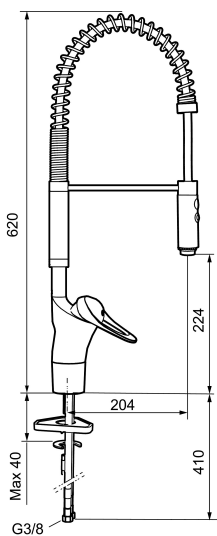

Unikke egenskaber

Tilbageløbssikring

Køkkenarmatur 9000E Flexi

Her er samspelet mellem form og funktion optimeret. FM Mattsson 9000E viser vejen til en ny generation af blandingsbatterier, der er miljøtilpasset ned til mindste detalje. Blandingsbatteriet giver et smukt indtryk og bidrager til et teknisk fuldendt køkken. Også i basisudgaven har det unikke funktioner, der sparer energi, samtidig med at komforten bevares.

Artikel-nummer: 81000010 VVS: 716261104 Flow 3 bar: 10,2 l/m
Beskrivelse: Krom, tilslutning G3/8

- Koldstart.
- Soft Closing og keramisk kartusche.
- Med høj svingtud 60°, 85°, 110° eller 360°.
- 204 mm fremspring.
- Flexibel slange og håndbruser med 2 stråleindstillinger.
- Indbygget temperatur- og flowbegrænsner.
- Flexible tilslutningsslanger.
- Hulstørrelse Ø34-37 mm.
- 5 års trykgaranti.