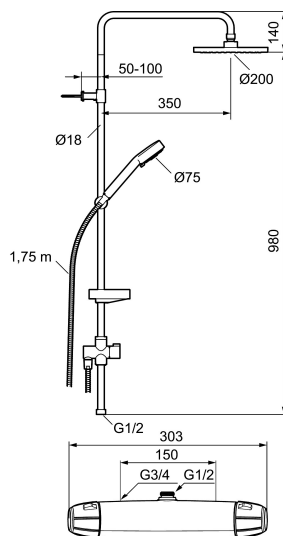

Unikke egenskaber

Tilbageløbssikring 

Combisæt 9000E II

FM Mattsson 9000E Combi gør livet lettere for dig. 9000E Combi er en alt i en-pakke, der indeholder kombinationsbruser (loft- og håndbruser) og brusebatteri. Her er samspillet mellem form og funktion optimeret. FM Mattsson 9000E viser vejen til en ny generation af blandingsbatterier, der er miljøtilpasset ned til mindste detalje.

Artikel-nummer: 82182500 VVS: 722827824 Flow 3 bar: 10,7 l/m

Beskrivelse: Krom

- Brusesystem med termostat består af termostat 8211-2500 og brusesæt 9392-1000.
- Brusestang med hovedbruser Ø200 mm håndbruser Ø75 med 2 stråleindstillinger, 1750 mm bruseslange, sæbeskål og omskifter.
- Eco Flow, hovedbruser 11 l/min., og håndbruser 7,5 l/min.
- Hovedbruser og håndbruser har kalkafvisende si.
- Rub clean.
- Termostat med unik tryk- og temperaturstyring.
- 150-153 c/c.
- **5 års Kalk- og Temperaturgaranti på armaturet.**

NR.	FMM-NR	VVS	BESKRIVELSE
13	58961000	745137805	Reservedelssæt til omskifter
14	59071000	745137806	Indsats
15	59081000	745137807	Greb til omskifter
16	58920100		Underrør
17	93971000	745136660	Underkobling Converter Flexi
18	58941350		Overrør
19	58930959	737531804	Forlængerrør 950mm
20	37800938		O-ring 7,1 x 1,6, 2 stk.
21	38082000		Stopskrue
22	37801378		O-ring 12,42x1,78 2-pak
23	38086000		Låseskrue