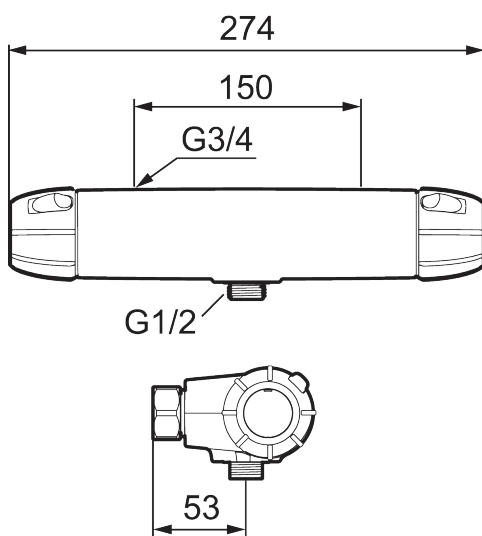

Artikkelnummer: 82108100 NRF: 1430861 Flow 3 bar: 22,9 l/m
Utførende: Krom. Nytt NRF erstatter 4301822

Unike funksjoner

Tilbakeslagssikring 

- Trykk- og termostatstyrt
- Med tilbakeslagsventiler etter standard EN 1717
- Sperreknapp v/38°C
- Sperreknapp mengde Eco
- Lydklasse 1