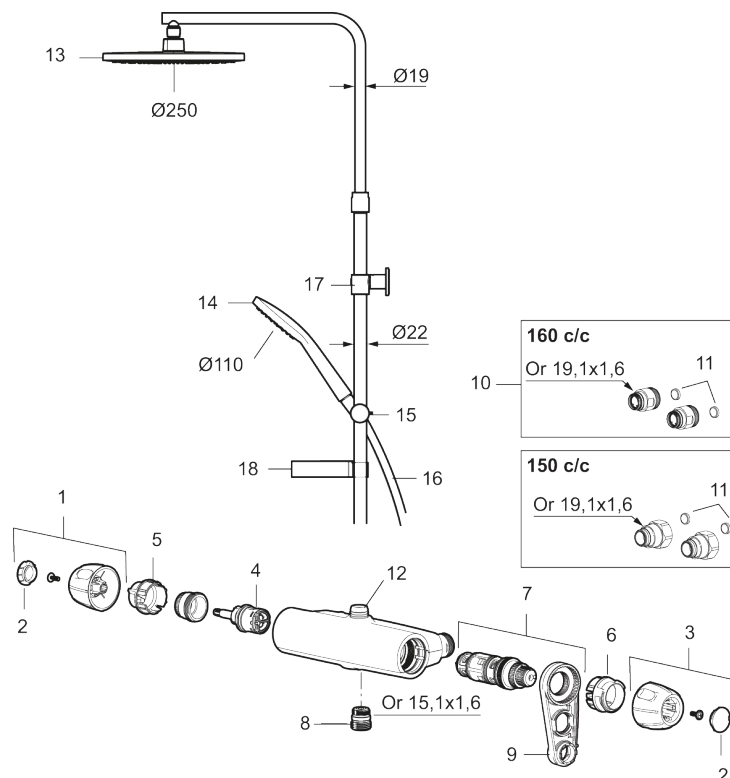

Artikel-Nr.: 82183500 Flow 3 bar: 7,6 l/m

Ausführung: Chrom

- Druckausgleichender Thermostat mit Duschsysteem
- Eco Flow
- Umkehrbarem Anschluss
- Temperaturwähler mit Sicherheitssperre bei 38°C
- Mit Eco Stop
- Kalkabweisende Handbrause
- Mit Seifenschale
- Wandhalterung in der Höhe frei verstellbar, 700–1000 vom Anschluss und 50–100 mm von der Wand, 2x20 mm Abstandhalter enthalten, mit Dichtung und verdeckter Rohrverbindung

PRODUKTBESCHREIBUNG

FMM 9000E shower system kit

Eine flexible Lösung für alle, die sowohl eine Kopfbrause als auch eine Handbrause genießen möchten. Die Basis bildet eine energiesparende Armatur in zeitlosem Design, kombiniert mit einer Duschstange mit Ablage für Seife und Shampoo. Die Armatur garantiert eine konstante Temperatur und einen stabilen Wasserfluss in jeder Situation. Sicher und zuverlässig für Groß und Klein.

Artikel-Nr.: 82183500

Ersatzteilliste

NO.	ART.NR	AUSFÜHRUNG
1	S600334	Mengenhandrads, chrom
2	S600335	Abdeckplättchen, schwarz, 2 stck.

NO.	ART.NR	AUSFÜHRUNG
3	S600333	Temperaturhandrad, chrom
4	S600020	Keramisches Oberteil duscharmaturen 12 l/min, mit Servicewerkzeug
4	S600269	Keramisches Oberteil duscharmaturen 12 l/min
5	S600117	Anschlagring Absperrventil, für zwei Abgang (unten und oben)
6	S600087	Anschlagring Temperaturwähler, max 50°C
7	S600084	Thermostatkartusche mit Servicewerkzeug
7	S600271	Thermostatkartusche
8	S600088	Übergangsstück M18x1-G1/2 (duscharmatur)
9	S600298	Servicewerkzeug
10	59800800	Anschluss-Übergangsstück (160c/c)
11	38632006	Filtersatz für Anschlussverschraubung, 2 stck.
12	S600112	Anschluss-Übergangsstück M18x1
13	S600196	Kopfdusche, chrom
14	S600330	Handbrause, chrom
15	S600246	Gleiter, chrom
16	S600109	Duschschlauch 1750 mm, chrom
17	S600094	Duschrohrklammer, chrom
18	S600331	Seifenschale