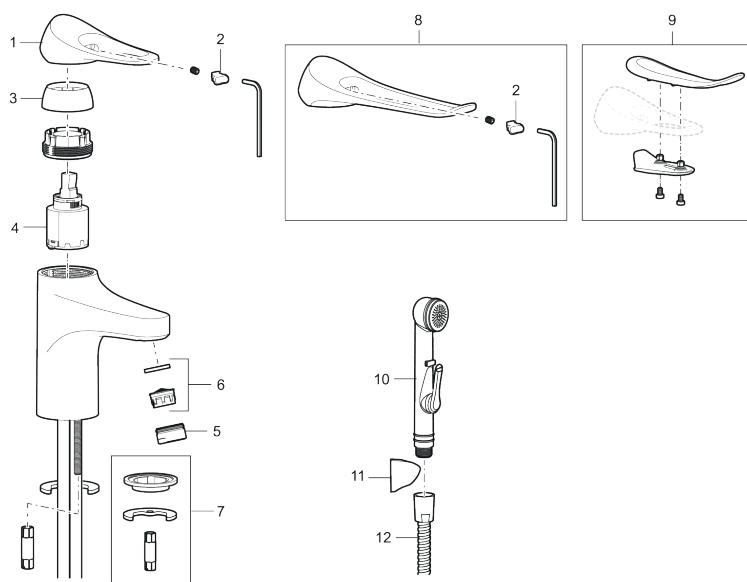

Art.nr: 86530010 RSK: 8278972 Flöde 3 bar: 4,5 l/min

Utförande: Krom

- Med silpluggventil, underdel av vit plast
- Kallstartsfunktion
- Mjukstängande med keramisk avstängning
- Inbyggd, lätt omställbar flödesbegränsning och temperaturspär
- Eco Flow (energi- och vattenbesparande strålsamlare)
- Flexibla anslutningsrör i metallspunnen Soft PEX[®], lekande G3/8
- Lead Free (blyfri)
- Ljudklass 1
- Hålmått Ø34–37 mm

Unika egenskaper

Skyddsmodul 

PRODUKTBESKRIVNING

9000XE tvättställsblandare

9000XE Tvättställsblandare är en tvättställsblandare i krom. Den klassiska designen i kombination med en återhållsam vattenförbrukning gör den till det självklara valet i badrummet. Produkten kommer med silpluggsventil.

Art.nr: 86530010

RSK: 8278972

Reservdelslista

NR.	ART.NR	RSK	BESKRIVNING
1	S600096	8387022	Spak, komplett, krom
1	S600096.75	8387024	Spak, komplett, borstad krom
2	S600097	8387025	Färgmarkering
3	S600101	8387029	Täckhylsa, krom
3	S600101.75	8387031	Täckhylsa, borstad krom
4	S600100	8387028	Insats, med serviceverktyg, för köksblandare (LEED) och tvättställsblandare
4	S600099	8387027	Insats, utan serviceverktyg, för köksblandare (LEED) och tvättställsblandare
4	S600178	8387036	Insats, med serviceverktyg, för tvättställsblandare med sidohanddusch och spolblandare
4	S600272	8387234	Insats, utan serviceverktyg, för tvättställsblandare med sidohanddusch och spolblandare
5	S600156	8280014	Hylsa M24 utv., 13 mm, krom
5	S600156.75	8280015	Hylsa M24 utv., 13 mm, borstad krom
6	S600072	8281671	Strålsamlarinsats, 3 l/min vid 2–6 bar
6	S600226	8280024	Strålsamlarinsats, 1,7 l/min vid 2–6 bar
7	S600160	8387096	Monteringssats, tvättställsblandare
8	S600175	8387083	Care-spak, komplett
9	S600106	8397001	Care-kit

NR.	ART.NR	RSK	BESKRIVNING
10	S600206	8233049	Självstängande handdusch, krom
11	S600208	8239743	Handduschhållare, krom
12	S600152	8236561	Högtrycksslang, 1500 mm, krom