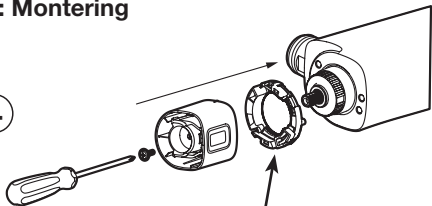

EN: Rebuild kit, outlet up/down
SV: Ombyggnadskit, utlopp upp/ner

EN: Changing outlets
SV: Byta utlopp

EN: Dismantling
SV: Demontering

EN: Mounting
SV: Montering

4

A

**Outlet up
Utlopp upp**

B