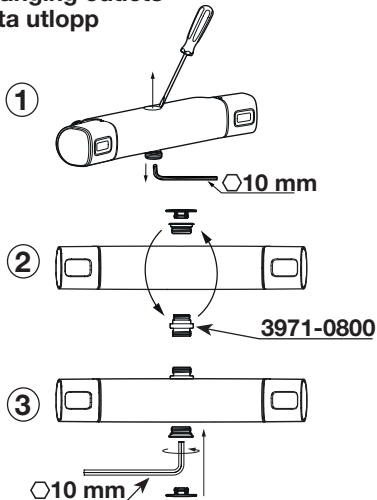

EN: Rebuild kit, outlet up/down
SV: Ombyggnadskit, utlopp upp/ner

EN: Changing outlets
SV: Byta utlopp

EN: Dismantling
SV: Demontering

EN: Mounting
SV: Montering

4

A

**Outlet up
Utlopp upp**

B