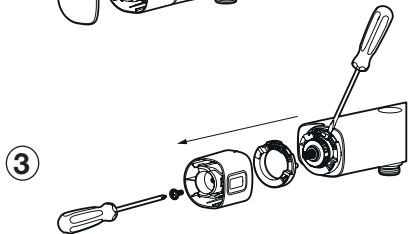

EN: Rebuild kit, outlet up/down
SV: Ombyggnadskit, utlopp upp/ner

EN: Changing outlets
SV: Byta utlopp

EN: Dismantling
SV: Demontering

EN: Mounting
SV: Montering

4

A

**Outlet up
Utlopp upp**

B