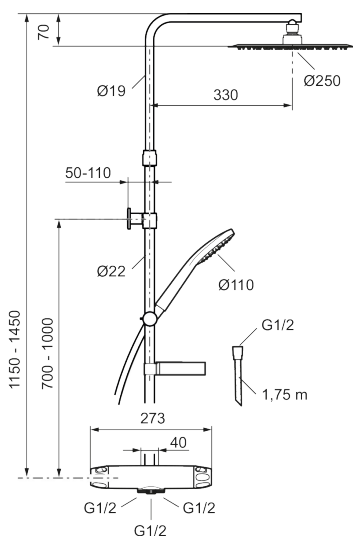

Unika egenskaper

9000XE takduschpaket

9000XE Takduschpaket är ett takduschpaket i krom med. Duschstången har teleskopfunktion, vilket innebär att höjden på väggfästet kan anpassas efter det specifika badrummets takhöjd, personens längd och/eller önskemål på avstånd till taksilen.

Art.nr: 86873000 RSK: 8283689 Flöde 3 bar: 7,6 l/min
Utförande: Krom, 40 c/c, inlopp ned

- Tryckbalanserad termostatblandare med takduschset
- Med reversibelt överstycke
- Eco Flow
- Säkerhetsspärr 38 °C
- Eco-stopp
- Återströmningsskydd enligt EU-standard SS-EN 1717, uppfyller även kraven med dubbla backventiler gällande återströmning enligt Säker Vatten § 5.3
- Tak- och handdusch med kalkavvisande sil
- Slang, duschstång med väggfästning (kan kapas vid behov)
- Väggfäste fritt justerbart i höjdlid, 700–970 mm från anslutning och 50–110 mm utsprång från vägg, 2x20 mm distanser medföljer, med väggfästning, dold rörskarv
- Lead Free (blyfri)
- Ljudklass 1
- Duschansl. utsprång från vägg: 51 mm