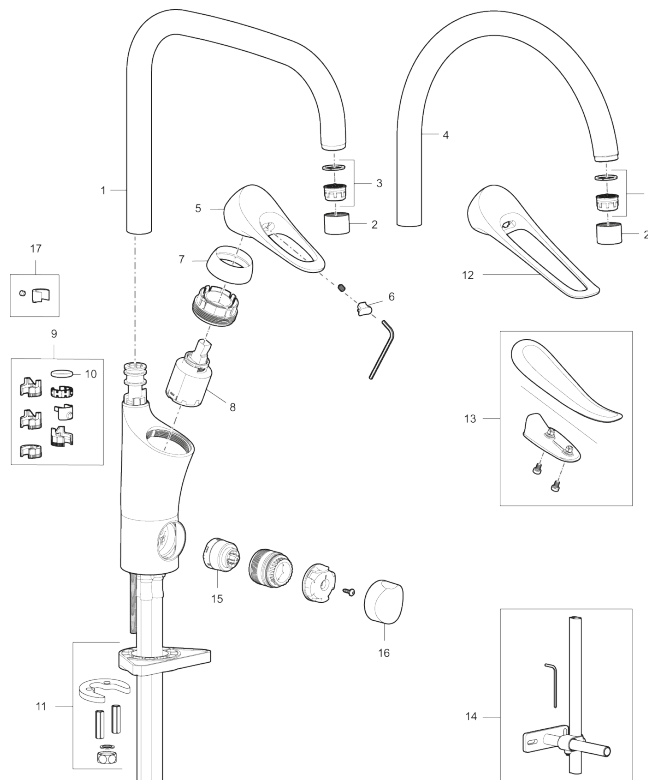

Art.nr: 86110010 RSK: 8311613 Flöde 3 bar: 6,0 l/min

Utförande: Krom

### Unika egenskaper

Skyddsmodul 

- Kallstartsfunktion
- Mjukstängande med keramisk avstängning
- Inbyggd, lätt omställbar flödesbegränsning och temperaturspär
- Eco Flow (energi- och vattenbesparande strålsamlare)
- Hög, svängbar pip. Spärrbricka medföljer för 60°, 85°, 110° eller 360
- Med inbyggd keramisk avstängning för disk- och tvättmaskin. Omställbar mellan KV och VV, förinställd på KV
- Flexibla anslutningsrör i metallspunnen Soft PEX®, lekande G3/8
- Lead Free (blyfri)
- Ljudklass 1
- Hålmått Ø34-37 mm
- Skyddsmodul AA avser utloppspip

## Reservdelslista

NR.	ART.NR	RSK	BESKRIVNING
1	S600103	8387035	Utloppspip, U-modell, krom
1	S600103.75	8387037	Utloppspip, U-modell, borstad krom
2	S600155	8280012	Hylsa M22 inv., krom
2	S600155.75	8280013	Hylsa M22 inv., borstad krom
3	29102910	8281534	Strålsamlarinsats, 5,5–6,5 l/min vid 3 bar
3	29100500	8281532	Strålsamlarinsats, 5 l/min vid 2–6 bar
3	S600072	8281671	Strålsamlarinsats, 3 l/min vid 2–6 bar
4	S600102	8387032	Utloppspip, C-modell, krom
4	S600102.75	8387034	Utloppspip, C-modell, borstad krom
5	S600096	8387022	Spak, komplett, krom