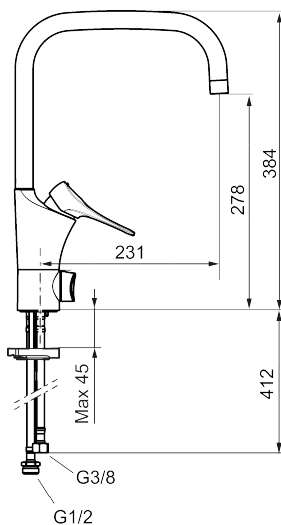

- Kallstartsfunktion
- Mjukstängande med keramisk avstängning
- Inbyggd, lätt omställbar flödesbegränsning och temperaturspär
- Eco Flow (energi- och vattenbesparande strålsamlare)
- Hög, svängbar pip. Spärrbricka medföljer för 60°, 85°, 110° eller 360
- Med inbyggd keramisk avstängning för disk- och tvättmaskin. Omställbar mellan KV och VV, förinställd på KV
- Flexibla anslutningsrör i metallspunnen Soft PEX®, lekande G3/8
- Lead Free (blyfri)
- Ljudklass 1
- Hålmått Ø34-37 mm
- Skyddsmodul AA avser utloppspip