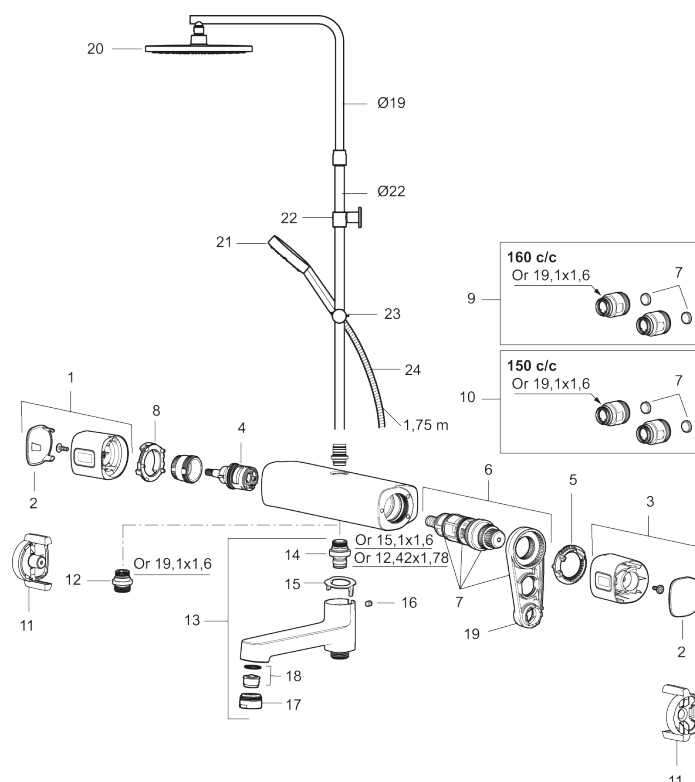

PRODUKTBESKRIVELSE

Loftbrusersæt SILJAN til badekar

I vores Siljan serie, har vi forenet design og miljø- og energibesparende funktioner uden at give afkald på komfort. Siljan findes flere varianter af både loftbruser- og håndbrusersæt. Kombiner sætterne med et Siljan termostatarmatur eller vælg en af de smarte alt-i-en pakker, hvor brusersæt og termostatarmatur indgår.

Artikel-nummer: 83932500

Reservedelsliste

NR.	FMM-NR	VVS	BESKRIVELSE
1	35480009		Greb til lukning og regulering af vandmængde
2	39031500		Dæksel
3	35480109		Greb til regulering af temperaturen
4	35980009		Keramisk topstykke, reversibelt
5	38523000		Spærrering
6	S600275	745137759	Reguleringsindsats, komplet med serviceværktøj
7	38680009	745137758	Filtersæt, inkl. o-ringe og serviceværktøj
8	38531040		Stopring, reversibelt
9	59800800		Omløber 160 c/c
10	59810800		Omløber 150 c/c
11	35976209		Care-vred, sort, 2 stk

NR.	FMM-NR	VVS	BESKRIVELSE
12	39710800		Nippel M18x1-G1/2 (brusearmatur)
13	83990000		Kartud med vridomskifter, krom
14	39754000	745136419	Nippel M18x1 m. o-ring (karamatur)
15	38521000		Spærrering
16	38086000		Låseskrue
17	29142400		Perlatorhylster M24 udv., 13 mm
18	29102650		Strålesamlerindsats, 20–24 l/min vid 3 bars
19	S600298	745137712	Serviceværktøj
20	S600367		Bruserhoved, 220x220 mm
21	S600366		Håndbruser, 107x107 mm
22	S600094	745136814	Vægbeslag, krom
23	S600246		Bruserholde Ø22, krom
24	S600109	745137194	Bruseslange 1,75 m, krom