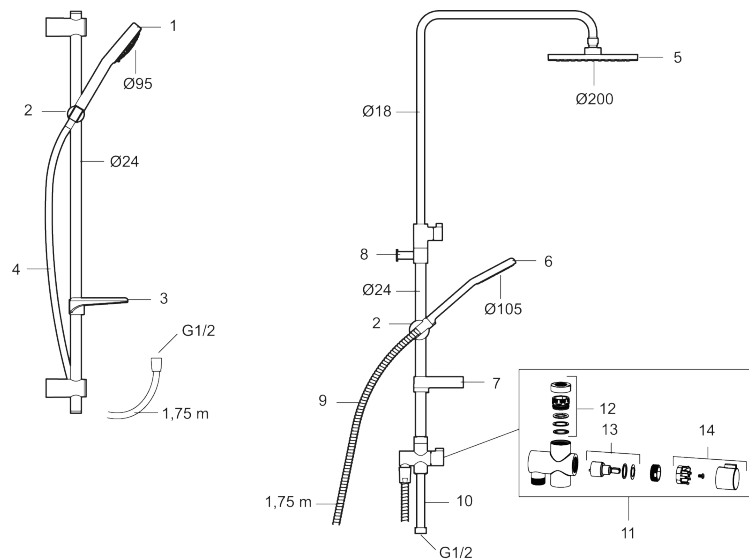

## FMM Garda Shower System

Artikel-Nr.: 96832500

Ausführung: Chrom

- Komplett-Paket, bestehend aus:
- FMM 9681-1530 = Garda Duschthermostat
- FMM 9395-1000 = Duschesystem

Unique characteristics

Backflow protection unit type 

# FMM Garda Shower System

Artikel-Nr.: 96832500

## Ersatzteilliste

NO.	ART.NR	AUSFÜHRUNG
1	96750900	Chrom
2	93780000	Chrom
3	94640007	Seifenschale
4	93131755	Cromoflex, L= 1750 mm
5	93991000	Kopfbrause
6	93810900	Chrom
6	93820000	Chrom
7	94642000	Chrom
8	96730000	
9	34841750	Chrom, Länge 1.750 mm
10	58920100	Rohr
11	58903000	Umsteller, komplett
12	58961000	Ersatzteile für den Umsteller
13	59071000	Einsatz
14	59081000	Rad vom Umsteller