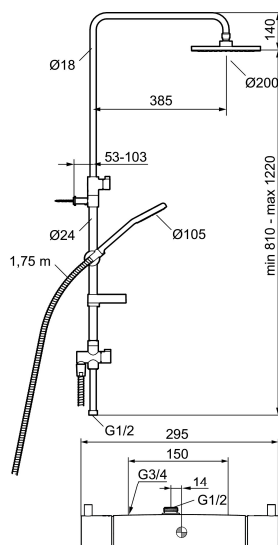

## FMM Garda Shower System

Artikel-Nr.: 96832500

Ausführung: Chrom

- Komplett-Paket, bestehend aus:
- FMM 9681-1530 = Garda Duschthermostat
- FMM 9395-1000 = Duschesystem

Unique characteristics

Backflow protection unit type 

## Ersatzteilliste

NO.	ART.NR	AUSFÜHRUNG
1	96750900	Chrom
2	93780000	Chrom
3	94640007	Seifenschale
4	93131755	Cromoflex, L= 1750 mm
5	93991000	Kopfbrause
6	93810900	Chrom
6	93820000	Chrom
7	94642000	Chrom
8	96730000	
9	34841750	Chrom, Länge 1.750 mm
10	58920100	Rohr
11	58903000	Umsteller, komplett
12	58961000	Ersatzteile für den Umsteller
13	59071000	Einsatz
14	59081000	Rad vom Umsteller