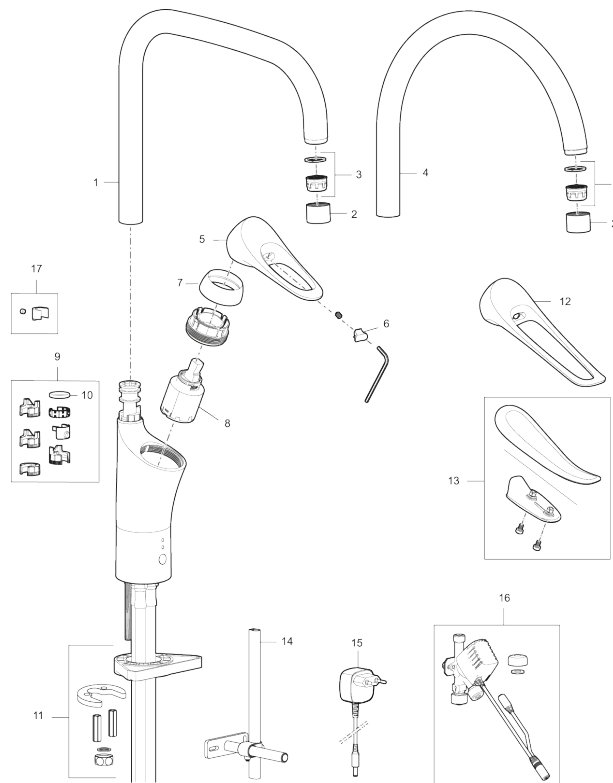

PRODUKTBESKRIVNING

9000XE köksblandare

9000XE Köksblandare med U-pip i krom platsar i vilket kök som helst, oavsett storlek. Denna modell har en integrerad elektronisk diskmaskinsavstängning vilket skapar en snygg och säker installation i köket, eftersom den automatiskt stänger av vattnet till diskmaskinen efter att valt tidsprogram löpt ut.

Köksblandaren är blyfri och har våra smarta, innovativa och energibesparande funktioner såsom kallstart, mjukstängning, temperaturspärri samt energi- och vattenbesparande strålsamlare. Den tidlösa och ändamålsenliga designen gör den till ett lika funktionellt som estetiskt hållbart inslag i det moderna hemmet.

Art.nr: 86120010

RSK: 8311616

Reservdelista

NR.	ART.NR	RSK	BESKRIVNING
1	S600103	8387035	Utloppspip, U-modell, krom
1	S600103.75	8387037	Utloppspip, U-modell, borstad krom
2	S600155	8280012	Hylsa M22 inv., krom
2	S600155.75	8280013	Hylsa M22 inv., borstad krom
3	29102910	8281534	Strålsamlarinsats, 5,5–6,5 l/min vid 3 bar
3	29100500	8281532	Strålsamlarinsats, 5 l/min vid 2–6 bar