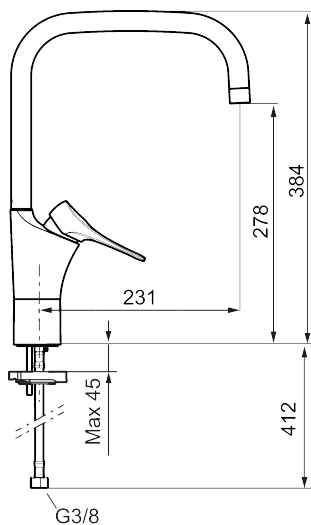

- Kallstartsfunktion
- Mjukstängande med keramisk avstängning
- Inbyggd, lätt omställbar flödesbegränsning och temperaturspärri
- Eco Flow (energi- och vattenbesparande strålsamlare)
- Hög, svängbar pip. Spärrbricka medföljer för 60°, 85°, 110° eller 360°
- Med integrerad elektronisk diskmaskinsavstängning EDMA, stänger automatisk efter 4 eller 12 timmar
- Flexibla anslutningsrör i metallspunnen Soft PEX®, lekande G3/8
- Lead Free (blyfri)
- Ljudklass 1
- Hålmått Ø34-37 mm
- Skyddsmodul AA avser utloppspip