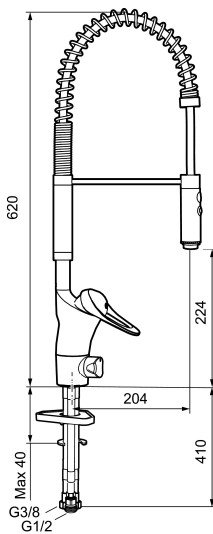

FMM 9000E Flexi Spültisch-Einhebelmischer

Nicht nur für den leidenschaftlichen Hobbykoch: Die neue FM Mattsson 9000E flexi bietet die Top-Funktionalität echter Profi-Ausstattung.

Mit ihrem schwenkbaren, voll-flexiblen Auslauf und der Handbrause mit verstellbaren Strahlbild ist die 9000E flexi ein echtes Allroundtalent.

Artikel-Nr.: 81010010

Ausführung: Chrom

Schutzmodul

- Mit Geräteanschlussventil (Umstellung warm/kalt möglich)
- Schwenkauslauf mit flexibler Geschirrbrause
- Umstellbar zwischen Standard- und Brausestrahl
- ESS (Energie-Spar-System)
- Mit Soft Closing zur Vermeidung von Druckstößen
- Einstellbare Auslaufmengen- und Temperaturbegrenzung
- Flexible Anschlusschläuche Soft-PEX®
- Schwenkbarer Auslauf, Schwenkbegrenzung 60°, 85°, 110° oder 360°
- Lochdurchmesser Ø34-37 mm
- **Nicht für den Einsatz in Gewerbeküchen geeignet**