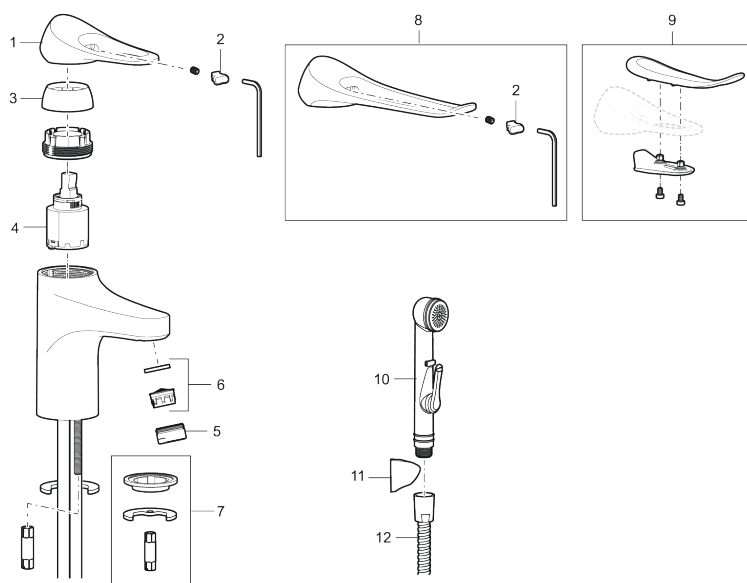

Håndvaskarmatur 9000XE

Artikel-nummer: 86507113 Flow 3 bar: 4,5 l/m

Beskrivelse: Børstet krom, LEED/BREEAM-tilpasset

- **Koldstart.**
- 101 mm fremspring.
- Soft Closing og keramisk kartusche.
- Indbygget temperatur- og flowbegrænser.
- Eco Flow (energi- og vandbesparende perlator).
- Fleksible tilslutningsslanger i metalflettet Soft-PEX[®], G3/8.
- Lead Free (blyfri).
- Hulstørrelse Ø34-37 mm.
- Lydklasse 1.
- **10 års funktionsgaranti.**

Unikke egenskaber

Tilbageløbssikring

PRODUKTBESKRIVELSE

Håndvaskarmatur 9000XE

Artikel-nummer: 86507113

Reservedelsliste

NR.	FMM-NR	VVS	BESKRIVELSE
1	S600096		Greb, krom
1	S600096.75		Greb, børstet krom
2	S600097		Farvebrik til greb
3	S600101		Dækkappe, krom
3	S600101.75		Dækkappe, børstet krom
4	S600100		Patron med værktøj, for køkkenbatterier (LEED) og håndvaskarmaturer
4	S600099		Patron, uden værktøj, for køkkenbatterier (LEED) og håndvaskarmaturer
4	S600178		Patron med serviceværktøj
4	S600272	745136005	Patron, uden værktøj
5	S600156		Perlatorhylster M24 udv., 13 mm, krom
5	S600156.75		Perlatorhylster M24 udv., 13 mm, børstet krom
6	S600072		Strålesamlerindsats, 3 l/min ved 2-6 bar
6	S600226		Strålesamlerindsats, 1,7 l/min ved 2-6 bar
7	S600160	745137578	Monteringssæt til håndvaskarmatur
8	S600175		Care-greb, komplet
9	S600106		Care-kit
10	S600206		Selvlukkende håndbruser, krom
11	S600208		Håndbruseholder, krom
12	S600152		Slange til håndbruser 1,5 m, krom