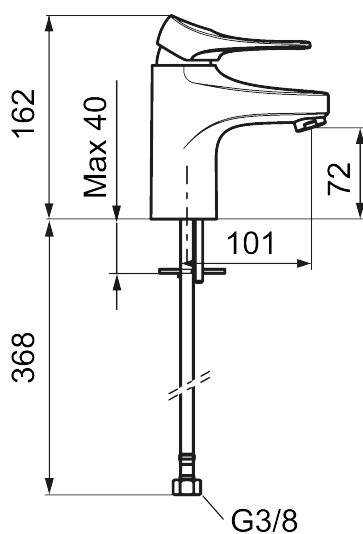

Håndvaskarmatur 9000XE

Artikel-nummer: 86507113 Flow 3 bar: 4,5 l/m

Beskrivelse: Børstet krom, LEED/BREEAM-tilpasset

- **Koldstart.**
- 101 mm fremspring.
- Soft Closing og keramisk kartusche.
- Indbygget temperatur- og flowbegrænser.
- Eco Flow (energi- og vandbesparende perlator).
- Fleksible tilslutningsslanger i metalflettet Soft-PEX[®], G3/8.
- Lead Free (blyfri).
- Hulstørrelse Ø34-37 mm.
- Lydklasse 1.
- **10 års funktionsgaranti.**

Unikke egenskaber

Tilbageløbssikring

PRODUKTBESKRIVELSE

Håndvaskarmatur 9000XE

Artikel-nummer: 86507113

Reservedelsliste

NR.	FMM-NR	VVS	BESKRIVELSE
1	S600096		Greb, krom
1	S600096.75		Greb, børstet krom
2	S600097		Farvebrik til greb
3	S600101		Dækkappe, krom
3	S600101.75		Dækkappe, børstet krom
4	S600100		Patron med værktøj, for køkkenbatterier (LEED) og håndvaskarmaturer
4	S600099		Patron, uden værktøj, for køkkenbatterier (LEED) og håndvaskarmaturer
4	S600178		Patron med serviceværktøj
4	S600272	745136005	Patron, uden værktøj
5	S600156		Perlatorhylster M24 udv., 13 mm, krom
5	S600156.75		Perlatorhylster M24 udv., 13 mm, børstet krom
6	S600072		Strålesamlerindsats, 3 l/min ved 2-6 bar
6	S600226		Strålesamlerindsats, 1,7 l/min ved 2-6 bar
7	S600160	745137578	Monteringssæt til håndvaskarmatur
8	S600175		Care-greb, komplet
9	S600106		Care-kit
10	S600206		Selvlukkende håndbruser, krom
11	S600208		Håndbruseholder, krom
12	S600152		Slange til håndbruser 1,5 m, krom