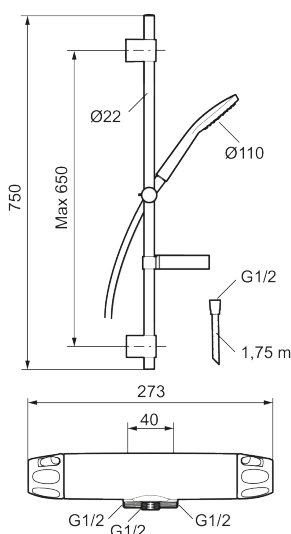

Duschpaketet monteras enkelt i alla typer av badrum och kan kompletteras med badkarspip.

Produkten är LEED/BREEAM-anpassad vilket innebär att den uppfyller flödeskraven som ställs på vissa ny- och ombyggnationer.

Art.nr: 86863100 **RSK:** 8283688 **Flöde 3 bar:** 6,0 l/min

Utförande: Krom, 40 c/c, inlopp ned, LEED/BREEAM-anpassad

Unika egenskaper

Skyddsmodul **EB**

- Tryckbalanserad termostatblandare med duschset
- Eco Flow
- Säkerhetsspärr 38 °C
- Eco-stopp
- Återströmningsskydd enligt EU-standard SS-EN 1717, uppfyller även kraven med dubbla backventiler gällande återströmning enligt Säker Vatten § 5.3
- Duschsetet har handdusch med kalkavvisande sil, slang, duschstång med väggfästning och tvålhylla
- Lead Free (blyfri)
- Duschansl. utsprång från vägg: 51 mm