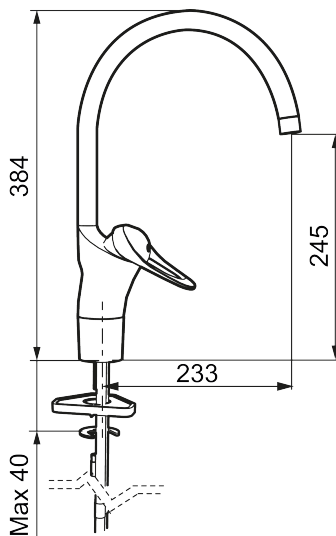

FMM 9000E II Spültisch- Einhebelmischer

Spültischarmaturen der Serie FM Mattsson 9000E werden schnell zum bewährten Helfer im Küchenalltag: Der ergonomisch gestaltete Bügelgriff gewährt komfortablen Zugriff in jeder Situation. Und der 4-fach verstellbare Schwenkbereich des Auslaufs lässt sich flexibel an Einbauort und Spüle anpassen.

Artikel-Nr.: 80000010 Flow 3 bar: 7,4 l/m

Ausführung: Chrom

- ESS (Energie-Spar-System)
- Mit Soft Closing zur Vermeidung von Druckstößen
- Einstellbare Auslaufmengen- und Temperaturbegrenzung
- Eco (Energie- und Wasserstrahlregler)
- Flexible Anschlusschläuche Soft-PEX®
- Schwenkbarer Auslauf 60°, 85°, 110° oder 360° (Sperrung für 60° oder 110° inklusive)
- Lochdurchmesser Ø34-37 mm