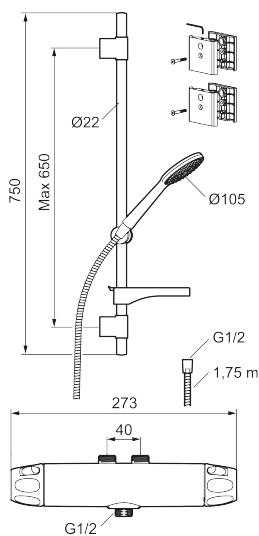

9000XE duschpaket Vaska

9000XE Duschpaket är vårt kompletta duschpaket med blandare och duschset i krom. Blandaren tillsammans med det generöst tilltagna munstycket ger en behaglig duschupplevelse med bra tryck och spridning utan att slösa på vattnet. Duschpaketet monteras enkelt i alla typer av badrum. Produkten kan kompletteras med badkarspip.

Art.nr: 86890000 RSK: 8283241 Flöde 3 bar: 6,9 l/min
Utförande: Krom, 40 c/c, inlopp upp

Unika egenskaper

Skyddsmodul 

- Tryckbalanserad termostatblandare med duschset
- Eco Flow
- Säkerhetsspärr 38 °C
- Eco-stopp
- Återströmningsskydd enligt EU-standard SS-EN 1717, uppfyller även kraven med dubbla backventiler gällande återströmning enligt Säker Vatten § 5.3
- Duschsetet har handdusch med kalkavvisande sil, slang, duschstång med väggfästning och tvålhylla
- Duschstång med fäste för montering på rör 40 c/c
- Lead Free (blyfri)
- Ljudklass 1
- Duschansl. utsprång från vägg: 51 mm