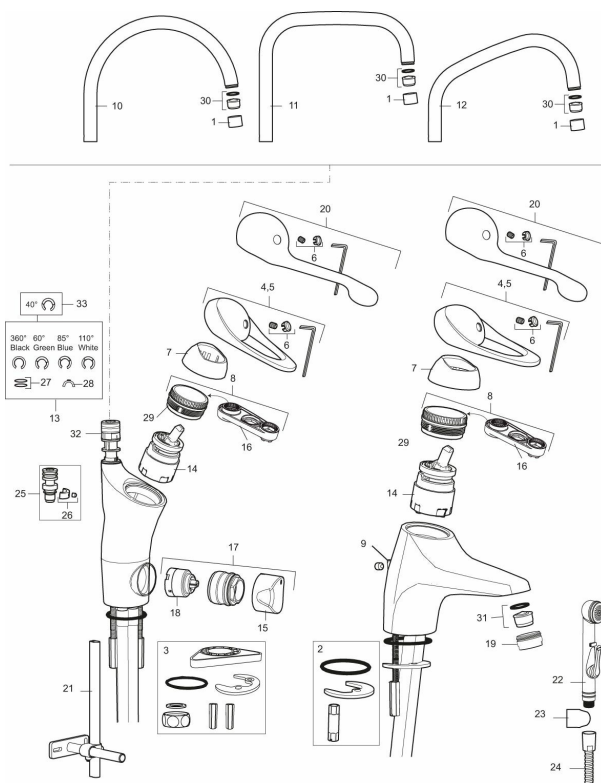

**Art.nr:** 80066000 **RSK:** 8308972

**Utförande:** Krom, Eco Plus, ansl. Cu-rör Ø10 mm

- Med självstängande handdusch, genomföringshylsa och slang i kromat utförande
- Kallstartsfunktion
- Mjukstängande med keramisk avstängning
- Inbyggd, lätt omställbar flödesbegränsning och temperaturspär
- Eco Flow (energi- och vattenbesparande strålsamlare)
- Svängbar pip 60°, 85°, 110° eller 360° (spärsegment medföljer för 60° och 110°)
- Med inbyggd keramisk avstängning för disk- och tvättmaskin. Omställbar mellan KV och VV, förinställd på KV
- Längd anslutningsrör: 410 mm
- Hålmått Ø34–37 mm för blandare
- Hålmått Ø28 (diskbänk), Ø32 (bänkskiva) för handdusch
- Kan förses med avstängningsventil för bänksmaskin, FMM 5949-1000
- Ytterdiameter fot Ø52 mm

## Reservdelslista

NR.	ART.NR	RSK	BESKRIVNING
1	29142200	8281524	Hylsa M22 inv.
2	S600160	8387096	Monteringssats, tvättställsblandare
3	S600159	8387097	Monteringssats, köksblandare
4	58500000	8591936	Spak, komplett, längd: 90 mm
5	58501750	8591937	Spak, komplett, längd: 150 mm
6	58510000	8591944	Färgmarkering och fästskruv till spak
7	58520000	8591945	Täckhylsa
8	58530140	8241726	Fästnippel med serviceverktyg
9	58540000	8591940	Kedjefäste
10	58600000	8154074	Utloppspip, C-modell
10	58630000	8154077	Utloppspip, tvättrännemodell
11	58610000	8154075	Utloppspip, U-modell