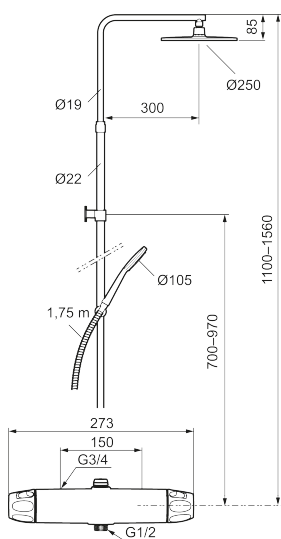

9000XE takduschpaket

9000XE Takduschpaket är ett takduschpaket i krom. Duschstängan har teleskopfunktion, vilket innebär att höjden på väggfästet kan anpassas efter det specifika badrummets takhöjd, personens längd och/eller önskemål på avstånd till taksilen.

Produkten är LEED/BREEAM-anpassad vilket innebär att den uppfyller flödeskraven som ställs på vissa ny- och ombyggnationer.

Art.nr: 86832500 RSK: 8283284 Flöde 3 bar: 6,0 l/min

Utförande: Krom, 150 c/c, LEED/BREEAM-anpassad

Unika egenskaper

Skyddsmodul 

- OBS! 150 c/c
- Tryckbalanserad termostatblandare med takduschset
- Med reversibelt överstycke
- Eco Flow
- Säkerhetsspärr 38 °C
- Eco-stopp
- Återströmningsskydd enligt EU-standard SS-EN 1717, uppfyller även kraven med dubbla backventiler gällande återströmning enligt Säker Vatten § 5.3
- Tak- och handdusch med kalkavvisande sil
- Slang, duschstäng med väggfästning (kan kapas vid behov)
- Väggfäste fritt justerbart i höjdlid, 700–970 mm från anslutning och 50–110 mm utsprång från vägg, 2x20 mm distanser medföljer, med väggfästning, dold rörskarv
- Lead Free (blyfri)
- Ljudklass 1
- Duschansl. utsprång från vägg: 81 mm

NR.	ART.NR	RSK	BESKRIVNING
7	S600084	8439709	Termostatsats, komplett med serviceverktyg
7	S600271	8397030	Termostatsats, utan serviceverktyg
8	S600088	8439712	Nippel M18x1-G1/2 (duschblandare)
9	S600112	8920116	Utloppsnyckel M18x1
9	S600265		Utloppsnyckel M18x1, med flödesbegränsare 9 l/min
10	59800800	8592005	Anslutningsnyckel 160 c/c
11	38632006	8590311	Filter, 2-pack
12	S600105	8439713	Care-vred, svart, 2-pack
13	S600092	8237548	Duschsil, krom
13	S600092.75	8237550	Duschsil, borstad krom
14	S600091	8233001	Handdusch, krom
14	S600091.75	8233003	Handdusch, borstad krom
15	S600093	8239502	Handduschhållare, krom
15	S600093.75	8284780	Handduschhållare, borstad krom
16	S600109	8252036	Duschslang, 1750 mm, krom
16	S600109.75	8252038	Duschslang, 1750 mm, borstad krom
17	S600094	8221921	Väggfäste, krom
18	S600298	3870203	Serviceverktyg