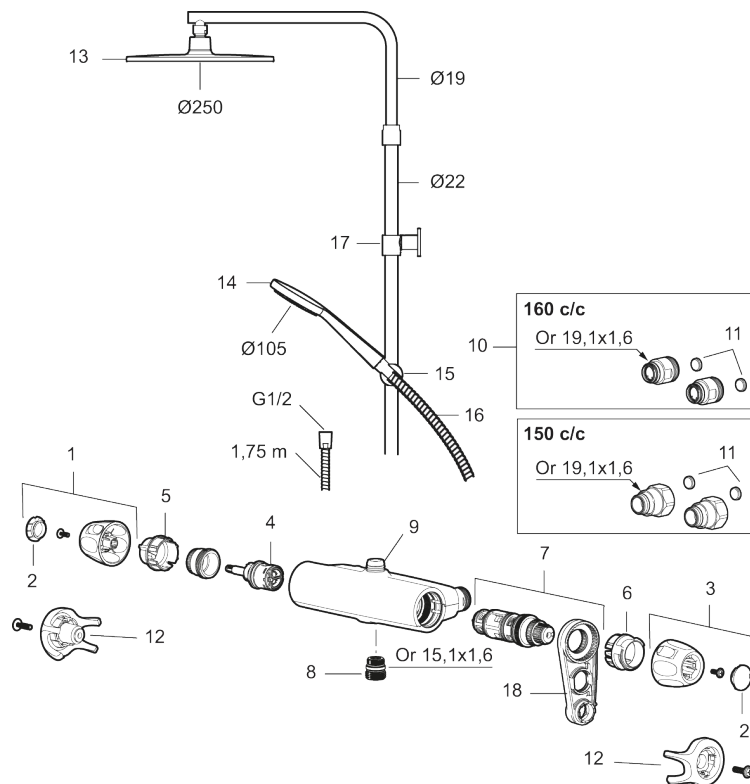

PRODUKTBeskrivning

9000XE takduschpaket

9000XE Takduschpaket är ett takduschpaket i krom. Duschstången har teleskopfunktion, vilket innebär att höjden på väggfästet kan anpassas efter det specifika badrummets takhöjd, personens längd och/eller önskemål på avstånd till taksilen.

Produkten är LEED/BREEAM-anpassad vilket innebär att den uppfyller flödeskraven som ställs på vissa ny- och ombyggnationer.

Art.nr: 86832500

RSK: 8283284

Reservdelslista

NR.	ART.NR	RSK	BESKRIVNING
1	S600083	8218917	Ratt, mängdratt, komplett, krom
1	S600083.75	8218919	Ratt, mängdratt, komplett, borstad krom
2	S600116	8218920	Täcklock, krom
2	S600116.75	8218922	Täcklock, borstad krom
3	S600082	8218914	Ratt, temperurratt, komplett, krom
3	S600082.75	8218916	Ratt, temperurratt, komplett, borstad krom
4	S600020	8441462	Reversibelt överstycke 12 l/min, med serviceverktyg
4	S600269	8387232	Reversibelt överstycke 12 l/min
5	S600117	8439714	Stoppring, för två utlopp (ned och upp)
6	S600087	8439711	Skållningsskyddsring, max 50 °C

NR.	ART.NR	RSK	BESKRIVNING
7	S600084	8439709	Termostatsats, komplett med serviceverktyg
7	S600271	8397030	Termostatsats, utan serviceverktyg
8	S600088	8439712	Nippel M18x1-G1/2 (duschblandare)
9	S600112	8920116	Utloppsnyckel M18x1
9	S600265		Utloppsnyckel M18x1, med flödesbegränsare 9 l/min
10	59800800	8592005	Anslutningsnyckel 160 c/c
11	38632006	8590311	Filter, 2-pack
12	S600105	8439713	Care-vred, svart, 2-pack
13	S600092	8237548	Duschsil, krom
13	S600092.75	8237550	Duschsil, borstad krom
14	S600091	8233001	Handdusch, krom
14	S600091.75	8233003	Handdusch, borstad krom
15	S600093	8239502	Handduschhållare, krom
15	S600093.75	8284780	Handduschhållare, borstad krom
16	S600109	8252036	Duschslang, 1750 mm, krom
16	S600109.75	8252038	Duschslang, 1750 mm, borstad krom
17	S600094	8221921	Väggfäste, krom
18	S600298	3870203	Serviceverktyg