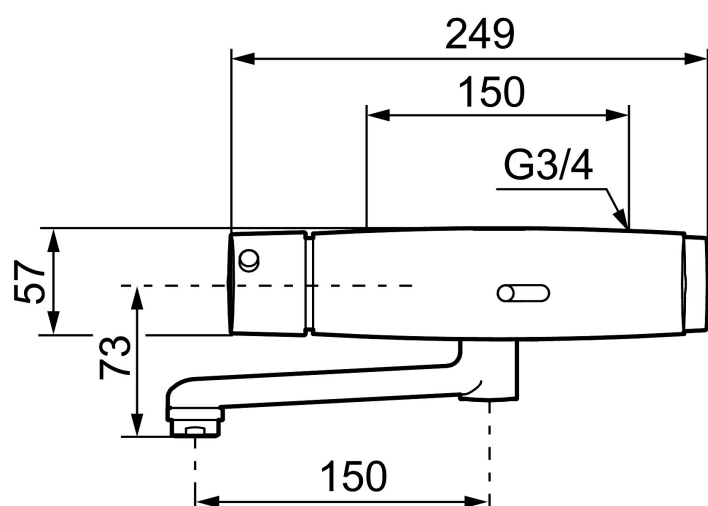

FMM Tronic WMS servantbatteri for vegg, batteridrift

Artikkelnummer: 16512500 NRF: 4300078

Utførende: Krom

Flow 3 bar: 5.0 l/m

- WMS-kran med mulighet for trådløs oppkobling (som abonnent)
- Stillbar funksjon for hygienespyling, intervall og tid (for å unngå stillestående vann)
- Logging av alle spylninger med tidspunkt, vannforbruk og temperatur for den enkelte kran eller gruppe av kraner (min-, maks- og gjennomsnittsverdi)
- Batteriovervåkning
- Innebygget temperaturmåling av tappevann
- Programmerbart temperaturstopp, ved innstilt makstemperatur stenger kranen umiddelbart
- Med blandeventil (mulig å få ut rent drikkevann)
- Selvdrenerende utløpstut
- Mykstengende magnetventil
- Vandalsikker i metall
- Eco Flow energi- og vannbesparende konstantvannmengde 5 l/min ved 2-6 bar
- Starter ved å holde hånden foran sensoren
- Spylar i 10 sek. men kan stanses tidligere med ny bevegelse foran sensoren
- Tappetidbegrensning hindrer oversvømming, maks tid er 30 sek.
- Tappefunksjon 30 sek. via sensoren
- Avstengning med magnet via sensor (anvendes f. eks. ved rengjøring)
- Lavt strømforbruk - lang livslengde
- Kan gjennomspyles med hettvann for legionella sanering
- Batteridrift, kan konverteres til nettdrift
- Med tilbakeslagsventiler etter standard EN 1717
- IP klasse sensor, IP67