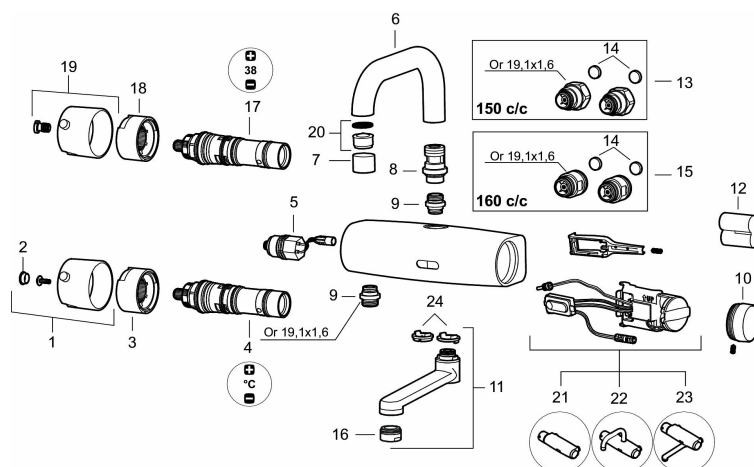

FMM Tronic WMS servantbatteri for vegg, batteridrift

Artikkelnummer: 16512500 NRF: 4300078

Utførende: Krom

Flow 3 bar: 5.0 l/m

- WMS-kran med mulighet for trådløs oppkobling (som abonnent)
- Stillbar funksjon for hygienespyling, intervall og tid (for å unngå stillestående vann)
- Logging av alle spylninger med tidspunkt, vannforbruk og temperatur for den enkelte kran eller gruppe av kraner (min-, maks- og gjennomsnittsverdi)
- Batteriovervåkning
- Innebygget temperaturmåling av tappevann
- Programmerbart temperaturstopp, ved innstilt makstemperatur stenger kranen umiddelbart
- Med blandeventil (mulig å få ut rent drikkevann)
- Selvdrenerende utløpstut
- Mykstengende magnetventil
- Vandalsikker i metall
- Eco Flow energi- og vannbesparende konstantvannmengde 5 l/min ved 2-6 bar
- Starter ved å holde hånden foran sensoren
- Spylar i 10 sek. men kan stanses tidligere med ny bevegelse foran sensoren
- Tappetidbegrensning hindrer oversvømming, maks tid er 30 sek.
- Tappefunksjon 30 sek. via sensoren
- Avstengning med magnet via sensor (anvendes f. eks. ved rengjøring)
- Lavt strømforbruk - lang livslengde
- Kan gjennomspyles med hettvann for legionella sanering
- Batteridrift, kan konverteres til nettdrift
- Med tilbakeslagsventiler etter standard EN 1717
- IP klasse sensor, IP67

Installasjon:

- OBS! Gateway og abonnement kreves for WMS
- Enkel installasjon og service
- Automatisk justering av sensoravstand
- Enkelt å bytte batteri uten å stenge av vannet
- Ved nettdrift kreves AC adapter FMM S600132 og omformer FMMS600129 for stikkontakt eller transformator FMMS600128

Innstillinger:

- Stillbar temperaturbegrensning
- Med gateway og WMS:
 - Hygienespyling med stillbar tid og intervall
 - Initiere hettvannspyling
 - Programmering av spyletider, temperaturalarm og temperaturstopp
 - Alarm for overskredet tid med stillestående vann (siste spyling)