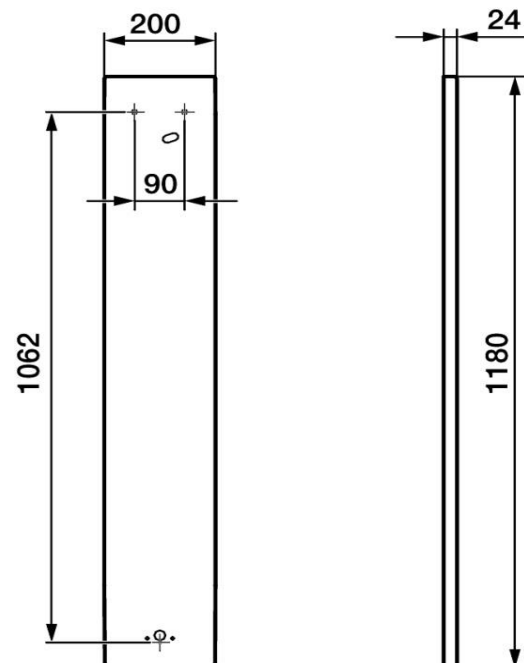

Mora Tronic monteringsplate Marlan

Dusty grey

NRF: 429 43 92

MA: 72 94 90

OBS! Uten Mora Tronic Compact

Monteringsplate for utenpåliggende montering

For Mora Tronic Compact dusjhode

For røranslutning ovenfra

Produsert av Marlan®

Forboret monteringshull m/kabelgjennomføringer,
skjult og vandalsikker kabelhåndtering

For montering benyttes monteringsatts

Mora 729486.AE