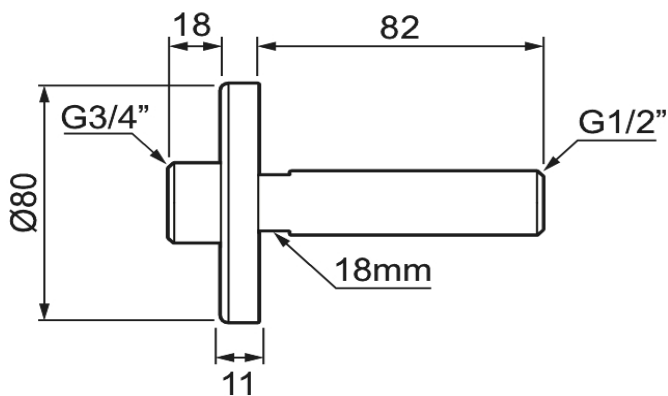

### Anslutningskupling

Krom

**NRF:** 429 50 52

**MA:** S6 00 013

Anslutning veggboкс

Dekkskive Ø80 mm

1 stk-forpakning