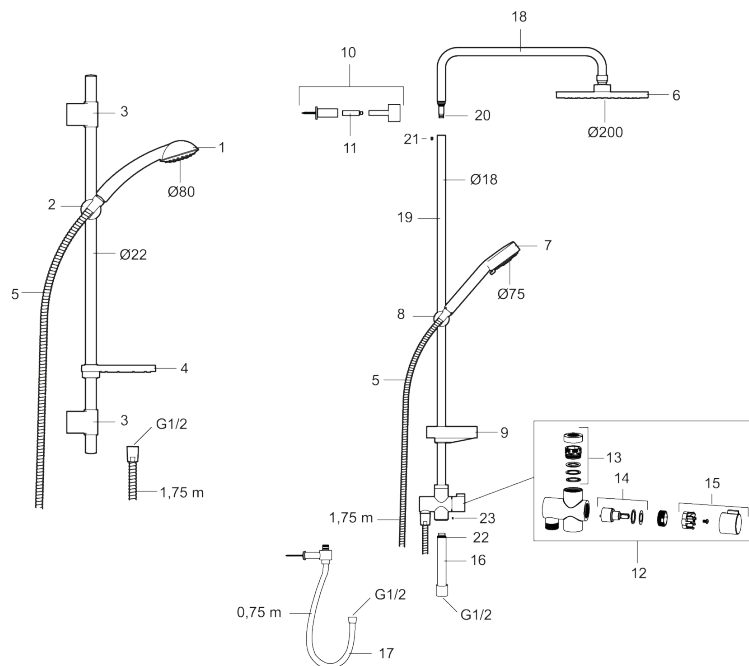

PRODUKTBESKRIVNING

9000E takdusjsett flexi

9000E-serien forfines og kompletteres stadig. Ergonomi og økologi går hånd i hånd med kvalitet og god design. Serien har utmerket seg på flere områder innen miljøhensyn og sikkerhetstenkende og samme egenskaper har etterstrebet i skapningen av denne nye dusjen. Ingen detaljer er gitt til tilfeldighetene og dusjen gir et meget robust inntrykk. Takdusjsettet har en sjenærøs takdusj og en tostrålig hånddusj med omkasterfunksjon.

Artikkelnummer: 93926000   NRF: 4304823

Reservedelsliste

NR.	FMM-NR	NRF	BESKRIVELSE
1	94750900	4304483	Hånddusj
1	94753900	4304484	Hånddusj, 3-strålig
2	94780000	4304485	Hånddusjholder/Glider (Ø22)
3	83710000	4304752	Veggfeste dusjgarnityr (2 stk)
4	94790000	4304486	Såpeskål, transparent
5	34841750	4304876	Dusjslange, krom, 1,75 M
6	93991000	4304491	Dusjkopp m/kuleledd
7	93840900	4304417	Hånddusj, 2-strålig
8	94671000	4304836	Hånddusjholder/Glider (Ø18)
9	93441000	4304499	Såpeskål
10	58950000	4304504	Dusjrørklammer 18 mm
11	27923500		Forlenger til veggfeste L: 25 mm