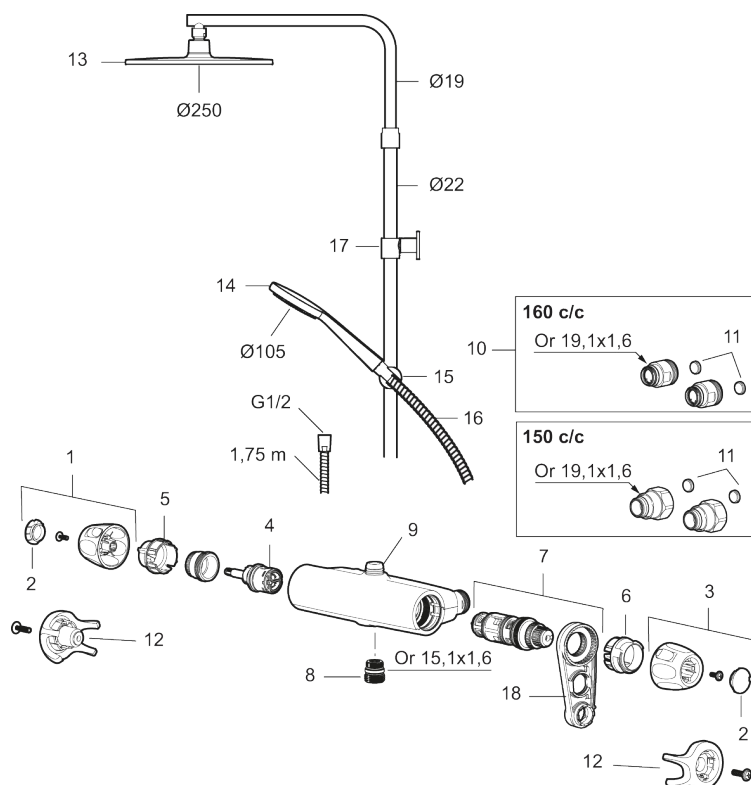

### Loftbrusersæt 9000XE

9000XE loftbruserpakke er en loftbruserpakke i krom. Bruserstangen har teleskopfunktion, hvilket betyder, at vægbeslagets højde kan tilpasses efter loftshøjden i det pågældende badeværelse, personens højde og/eller ønsker til afstand til brusehovedet.

Artikel-nummer: 86831500

## Reservedelsliste

NR.	FMM-NR	VVS	BESKRIVELSE
1	S600083		Greb til lukning og regulering af vandmængde, krom
1	S600083.75		Greb til lukning og regulering af vandmængde, børstet krom
2	S600116		Dæksel, krom
2	S600116.75		Dæksel, børstet krom
3	S600082		Greb til regulering af temperaturen, krom
3	S600082.75		Greb til regulering af temperaturen, børstet krom
4	S600020		Reversibelt topstykke 12 l/min, inkl. serviceværktøj
4	S600269	745136020	Reversibelt topstykke 12 l/min
5	S600117		Stopring, til to udtag (ned og op)
6	S600087		Skoldningssikringsring, max 50°C
7	S600084		Termostatindsats inkl. serviceværktøj
7	S600271	745136000	Termostatindsats, uden værktøj

NR.	FMM-NR	VVS	BESKRIVELSE
8	S600088		Nippel M18x1-G1/2 (brusearmatur)
9	S600112		Utløbsnippel M18x1
9	S600265		Utløbsnippel M18x1, med flowregulering 9 l/min
10	59800800		Omløber 160 c/c
11	38632006		Filter (par)
12	S600105		Care-vred, sort, 2 stk
13	S600092		Bruserhoved, krom
13	S600092.75		Bruserhoved, børstet krom
14	S600091		Håndbruser, krom
14	S600091.75		Håndbruser, børstet krom
15	S600093		Bruserholde Ø22, krom
15	S600093.75		Bruserholde Ø22, børstet krom
16	S600109	745137194	Bruseslange 1,75 m, krom
16	S600109.75	745137204	Bruseslange 1,75 m, børstet krom
17	S600094	745136814	Vægbeslag, krom
18	S600298	745137712	Serviceværktøj