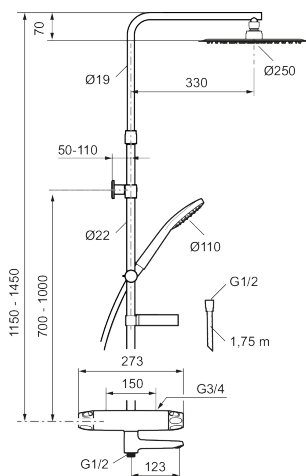

Unike funksjoner

9000XE takdusjpakke for badekar

9000XE bad- og takdusjpakke er vår komplette pakke med badekarsbatteri og takdusj i krom. Blandebatteriet sammen med det sjenerøst dimensjonerte munnstykket gir en behagelig dusjopplevelse med godt trykk og god spredning uten å sløse med vannet. Dusjpakken monteres enkelt i alle typer badrom.

Artikkelnummer: 86921500 NRF: 1458558 Flow 3 bar: 22,9 l/m
Utførende: Krom

- Sikkerhetsbatteri med takdusj
- Trykk- og termostatstyrt
- Med tilbakeslagsventiler etter standard EN 1717
- Sperreknapp v/38°C
- Med reversibel overdel
- Lead Free (blyfri)
- Lydklasse 1
- Tak- og hånddusj med kalkavvisende sil
- **Med teleskopfunksjon, justerbar i høyden**
- Eco Flow
- Slange, dusjstang (kan kappes ved behov)
- Veggfeste fritt justerbart i høyderetning, 700–970 fra tilkobling og 50-100 mm fra vegg, 2x20 mm distanser medfølger, med veggfeste, skult rørskjøt