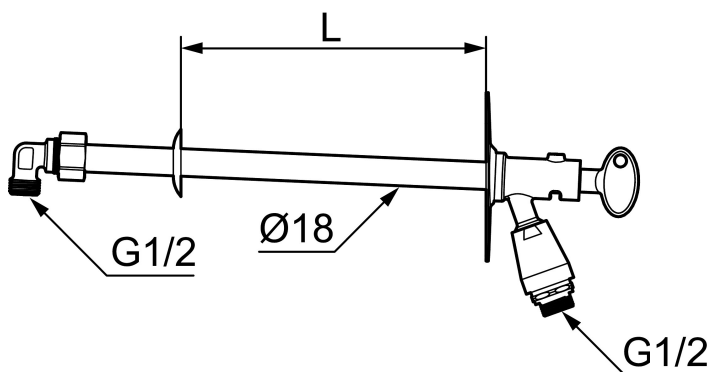

Artikel-nummer: 42940600 **VVS:** 743446634

Beskrivelse: Til vægtykkelse max 600.

Unikke egenskaber

Tilbageløbssikring 

- Selvdrænende og derfor frostsikre.
- Med vakuumventil og nøgle.
- Med typegodkendt kontraventil.
- Kan afkortes for tilpasning af vægtykkelse.
- Vægplade: højde 106 mm, bredde 66 mm, diagonale skruehuller.
- Opfylder EU-Standard SS-EN 1717.

Artikel-nummer: 42940600 VVS: 743446634

Reservedelsliste

NR.	FMM-NR	VVS	BESKRIVELSE
1	37570400	745140584	Spindel, L=400 mm.
1	37570600	745140586	Spindel, L=600 mm.
1	37571000	745140590	Spindel, L=1000 mm.
2	37551000	745140600	Til gårdposteventil FMM 4293 och 4294, inkl. skærering og omløber
3	39144300	745140604	Tilbehørspose
4	29815000	745140504	Vakuumentil, 10-pak
4	29815009	745140514	Vakuumentil
5	35160009	745140524	Topstykke til løs nøgle
6	35160019	745140534	Topstykke til greb
7	42760009	745140541	Nøgle, sort
8	42770000	745140551	FMM 4293 och 4294
9	37590000	745140602	Skrue M5x6
10	37580000	745140603	
11	37801790	745140601	17,3 x 2,4 (2-pak)
12	37521000	745140605	