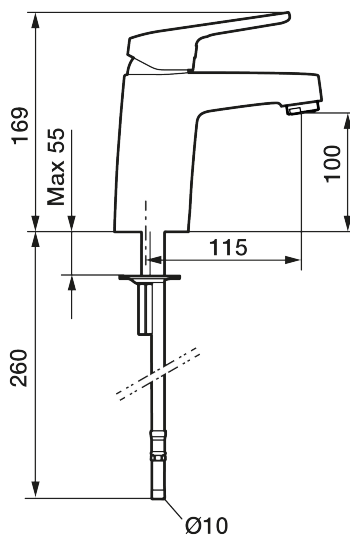

Art.nr: 83500300 RSK: 8235560

Utförande: Krom, ansl. slät ände Ø10 mm, Soft PEX®-rör längd=260 mm

### Unika egenskaper

Skyddsmodul 

- Kallstartsfunktion
- Mjukstängande med keramisk avstängning
- Inbyggd, lätt omställbar flödesbegränsning och temperaturspär
- Eco Flow (energi- och vattenbesparande strålsamlare)
- Med Soft PEX®-rör
- Hålmått Ø32-36 mm