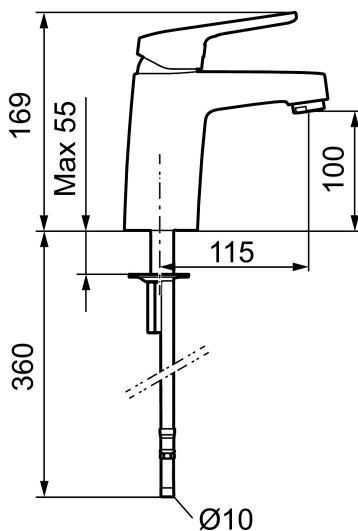

Artikkelnummer: 83507300 **NRF:** 4300072 **Flow 3 bar:** 8,4 l/m

Utførende: Krom, konstantvannmengde ved 2–6 bar, LEED-tilpasset, ansl. 10 mm spiss

Unike funksjoner

Tilbakeslagssikring

- Mykstengende
- Eco Flow (energi- og vannbesparende konstantvannmengde)
- Kaldstart
- Vannmengdebegrenser og temperatursperre
- Fleksible Soft PEX®-rør med 10 mm spiss

Artikkelnummer: 83507300 NRF: 4300072

Reservedelsliste

| NR. | FMM-NR | NRF | BESKRIVELSE |
|-----|----------|---------|---|
| | 44450009 | | Tillbehørspose for fast tut |
| 1 | 58501000 | 4304766 | Spak, komplett |
| 2 | 58511000 | 4304106 | Merkeplugg og skrue |
| 3 | 58521000 | 4304768 | Krom |
| 4 | 58530140 | 4303922 | Innsatsmutter m/verktøy |
| 5 | S600298 | | Serviceverktøy |
| 6 | 59115500 | 4303928 | Innsats m/verktøy (rød ring) |
| 6 | S600273 | 4303851 | Innsats kaldstart med serviceverktøy (grønn ring) |
| 6 | 59120000 | 4303831 | Innsats, kaldstart (grønn ring) |
| 6 | 59126000 | | Innsats m/Eco Plus kaldstart (grønn ring) |