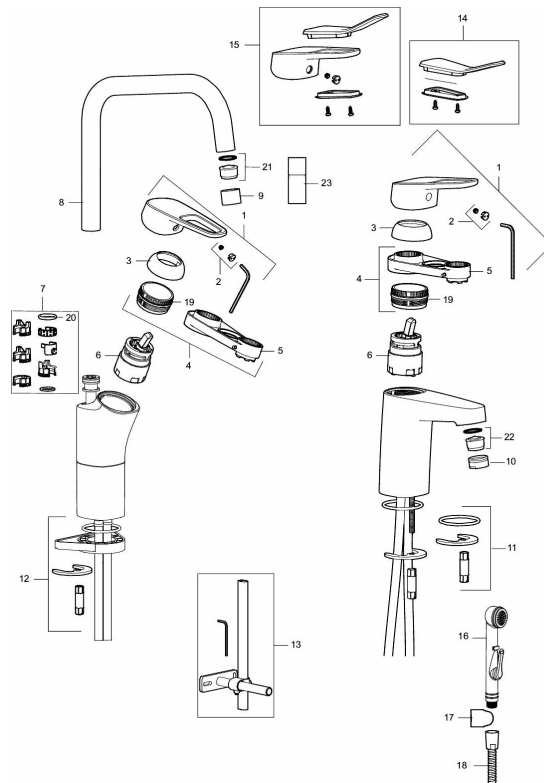

Artikkelnummer: 83507300 **NRF:** 4300072 **Flow 3 bar:** 8,4 l/m

Utførende: Krom, konstantvannmengde ved 2–6 bar, LEED-tilpasset, ansl. 10 mm spiss

Unike funksjoner

Tilbakeslagssikring

- Mykstengende
- Eco Flow (energi- og vannbesparende konstantvannmengde)
- Kaldstart
- Vannmengdebegrenser og temperatursperre
- Fleksible Soft PEX®-rør med 10 mm spiss

Artikkelnummer: 83507300 NRF: 4300072

Reservedelsliste

| NR. | FMM-NR | NRF | BESKRIVELSE |
|-----|----------|---------|---|
| | 44450009 | | Tillbehørspose for fast tut |
| 1 | 58501000 | 4304766 | Spak, komplett |
| 2 | 58511000 | 4304106 | Merkeplugg og skrue |
| 3 | 58521000 | 4304768 | Krom |
| 4 | 58530140 | 4303922 | Innsatsmutter m/verktøy |
| 5 | S600298 | | Serviceverktøy |
| 6 | 59115500 | 4303928 | Innsats m/verktøy (rød ring) |
| 6 | S600273 | 4303851 | Innsats kaldstart med serviceverktøy (grønn ring) |
| 6 | 59120000 | 4303831 | Innsats, kaldstart (grønn ring) |
| 6 | 59126000 | | Innsats m/Eco Plus kaldstart (grønn ring) |