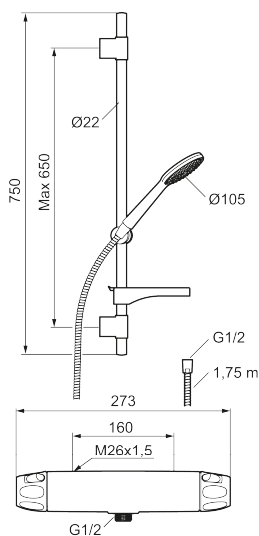

9000XE duschpaket

9000XE Duschpaket är vårt kompletta duschpaket med blandare och duschset i krom. Blandaren tillsammans med det generöst tilltagna munstycket ger en behaglig duschupplevelse med bra tryck och spridning utan att slösa på vattnet. Duschpaketet monteras enkelt i alla typer av badrum. Produkten kan kompletteras med badkarspip.

Art.nr: 86820000 RSK: 8283228 Flöde 3 bar: 6,9 l/min
Utförande: Krom, 160 c/c

Unika egenskaper

Skyddsmodul 

- Tryckbalanserad termostatblandare med duschset
- Eco Flow
- Säkerhetsspärr 38 °C
- Eco-stopp
- Återströmningsskydd enligt EU-standard SS-EN 1717, uppfyller även kraven med dubbla backventiler gällande återströmning enligt Säker Vatten § 5.3
- Duschsetet har handdusch med kalkavvisande sil, slang, duschstång med väggfästning och tvålhylla
- Lead Free (blyfri)
- Ljudklass 1
- Duschansl. utsprång från vägg: 81 mm