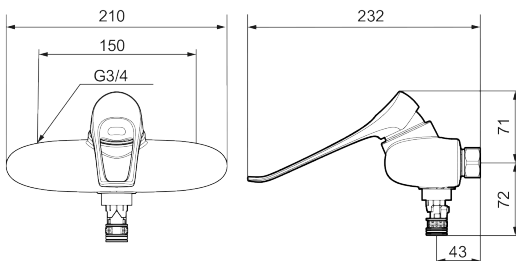

Unika egenskaper

Skyddsmodul

9000XE care köks- och tvättställsblandare

Art.nr: 86304500 RSK: 8312443 Flöde 3 bar: 17,0 l/min

Utförande: Krom, 150 c/c, pip finns som tillbehör

Förbeställ nu – leverans i juli 2026. Beställning sker via våra återförsäljare eller grossister.

- OBS! 150 c/c
- Kallstart
- Mjukstängande med keramisk avstängning
- Inbyggd, lätt omställbar flödesbegränsning och temperaturspär
- Spak: 165 mm
- Lead Free (blyfri)
- OBS! Får ej användas tillsammans med självstängande handdusch
- OBS! Pipar beställes separat