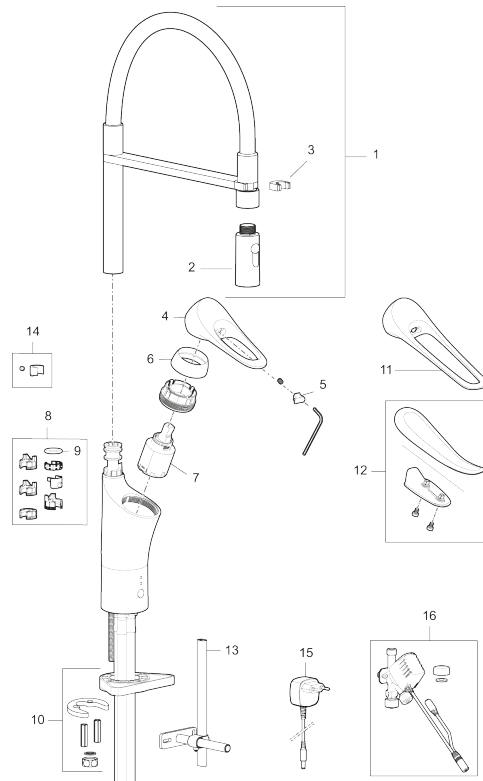

9000XE flexi kjøkkenbatteri

Artikkelnummer: 86140010 NRF: 4301034 Flow 3 bar: 6,0 l/m

Utførende: Krom, med integrert elektronisk avstengning for maskin

- Mykstengende
- Kaldstart
- Vannmengdebegrenser og temperatursperre
- Svingbar tut sperre 60°, 85°, 110° eller 360°
- 2-strålig ,konsentrert strålebilde og håndduj
- Med Integrert elektronisk avstengning for oppvaskmaskin. Stenger automatisk etter 4 eller 12 timer
- For hull i benk Ø34-37 mm
- Lead Free (blyfri)
- Lydklasse 1
- Fleksible Soft PEX®-rør med 3/8" mutter
- **10 års funksjonsgaranti og klargjort for ombruk**

Unike funksjoner

Tilbakeslagssikring

PRODUKTBESKRIVNING

9000XE flexi kjøkkenbatteri

Artikkelnummer: 86140010

NRF: 4301034

Reservedelsliste

NR.	FMM-NR	NRF	BESKRIVELSE
1	S600059	4305258	Komplett overbygg med hånddusj, krom
1	S600059.75	4305259	Komplett overbygg med hånddusj, børstet krom
2	S600060		Tostrålig hånddusj
3	S600061		Tutfeste
4	S600096	4305273	Spak, krom
4	S600096.75	4305274	Spak, børstet krom
5	S600097	4305275	Merkeplugg
6	S600101	4305279	Dekkhylse, krom
6	S600101.75	4305281	Dekkhylse, børstet krom
7	S600100	4305278	Innsats, inkl. serviceverktøy, kjøkkenbatterier (LEED) og servantbatterier
7	S600099	4305277	Innsats, uten serviceverktøy, kjøkkenbatterier (LEED) og servantbatterier
8	58641000		Låsesett for tut
9	37801550		O-ring (15,54 x 2,62), 2-pakk
10	S600159		Monteringstilbehør for kjøkkenbatteri
11	S600175	4305291	Care-spak, komplett

NR.	FMM-NR	NRF	BESKRIVELSE
12	S600106	4305236	Care-sett
13	S600308		Stabiliseringssats
14	S600140	4305239	Stoppskrue med sperresegment for fast tut
15	S600185	4305256	Transformator 12V
16	S600184	4305293	Elektronisk oppvaskmaskinventil