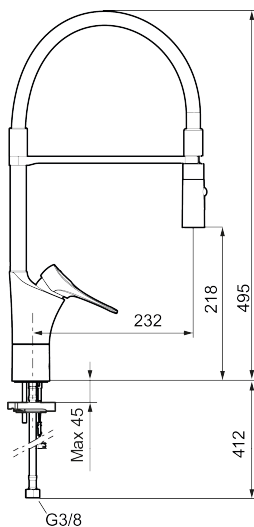

9000XE flexi kjøkkenbatteri

Artikkelnummer: 86140010 NRF: 4301034 Flow 3 bar: 6,0 l/m

Utførende: Krom, med integrert elektronisk avstengning for maskin

- Mykstengende
- Kaldstart
- Vannmengdebegrenser og temperatursperre
- Svingbar tut sperre 60°, 85°, 110° eller 360°
- 2-strålig ,konsentrert strålebilde og håndduj
- Med Integrert elektronisk avstengning for oppvaskmaskin. Stenger automatisk etter 4 eller 12 timer
- For hull i benk Ø34-37 mm
- Lead Free (blyfri)
- Lydklasse 1
- Fleksible Soft PEX®-rør med 3/8" mutter
- **10 års funksjonsgaranti og klargjort for ombruk**

Unike funksjoner

Tilbakeslagssikring

PRODUKTBESKRIVNING

9000XE flexi kjøkkenbatteri

Artikkelnummer: 86140010

NRF: 4301034

Reservedelsliste

NR.	FMM-NR	NRF	BESKRIVELSE
1	S600059	4305258	Komplett overbygg med hånddusj, krom
1	S600059.75	4305259	Komplett overbygg med hånddusj, børstet krom
2	S600060		Tostrålig hånddusj
3	S600061		Tutfeste
4	S600096	4305273	Spak, krom
4	S600096.75	4305274	Spak, børstet krom
5	S600097	4305275	Merkeplugg
6	S600101	4305279	Dekkhylse, krom
6	S600101.75	4305281	Dekkhylse, børstet krom
7	S600100	4305278	Innsats, inkl. serviceverktøy, kjøkkenbatterier (LEED) og servantbatterier
7	S600099	4305277	Innsats, uten serviceverktøy, kjøkkenbatterier (LEED) og servantbatterier
8	58641000		Låsesett for tut
9	37801550		O-ring (15,54 x 2,62), 2-pakk
10	S600159		Monteringstilbehør for kjøkkenbatteri
11	S600175	4305291	Care-spak, komplett

NR.	FMM-NR	NRF	BESKRIVELSE
12	S600106	4305236	Care-sett
13	S600308		Stabiliseringssats
14	S600140	4305239	Stoppskrue med sperresegment for fast tut
15	S600185	4305256	Transformator 12V
16	S600184	4305293	Elektronisk oppvaskmaskinventil