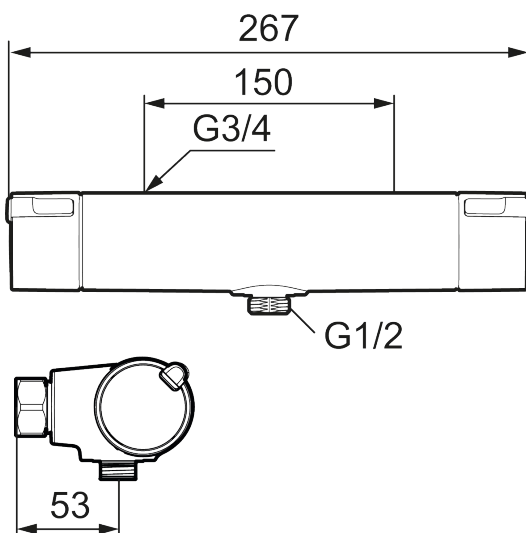

MORA MMIX II Duschthermostat

Unser klassischer Duschthermostat MMIX in verchromter Ausführung wurde geradliniger und mutiger gestaltet. Das Ergebnis? Überlegene Funktion und eleganter Stil! Auch das Innenleben wurde durch einen verbesserten Thermostaten aufgewertet, der nicht nur für bestmögliche Energieeffizienz, sondern auch für ein Duscherlebnis der Spitzenklasse sorgt.

Artikel-Nr.: 331100.DB Flow 3 bar: 12,0 l/m

Ausführung: Chrom, Eco Flow, mit 2 x S-Anschluss G1/2-G3/4

Schutzmodul

- Schlauchanschluss unten
- Druckausgleichender Thermostat
- Eco Flow
- Temperaturwähler mit Sicherheitssperre bei 38°C
- Mit Eco Stop
- Lead Free (Bleifrei gem. Trinkwasserverordnung)