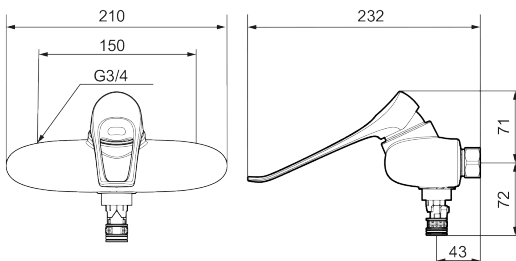

## 9000XE care köks- och tvättställsblandare

Art.nr: 86304500 RSK: 8312443 Flöde 3 bar: 17,0 l/min

Utförande: Krom, 150 c/c, pip finns som tillbehör

**Förbeställ nu – leverans i juli 2026. Beställning sker via våra återförsäljare eller grossister.**

- OBS! 150 c/c
- Kallstart
- Mjukstängande med keramisk avstängning
- Inbyggd, lätt omställbar flödesbegränsning och temperaturspär
- Spak: 165 mm
- Lead Free (blyfri)
- OBS! Får ej användas tillsammans med självstängande handdusch
- OBS! Pipar beställes separat